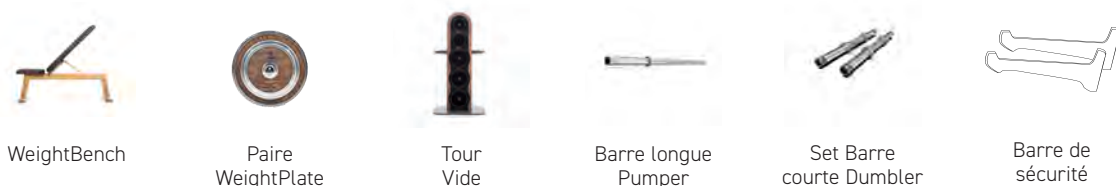

WeightPlate Tower

DÉTAILS TECHNIQUES

COLISAGE

STRUCTURE BOIS MASSIF DISPONIBLE EN

OPTIONS COMPATIBLES

TARIFS & RÉFÉRENCES

WeighPlate Tower

Modèles	Référence	Nom du modèle	Code EAN	Prix HT en €	Prix TTC en €
	26004	WeighPlate Tower Chêne	4260263020092	2 072,00	2 590,00
	26001	WeightPlate Tower Club Sport	4260263020061	2 200,00	2 750,00
	26005	WeightPlate Tower Shadow	4260263020108	2 200,00	2 750,00
	26006	WeightPlate Tower Hêtre	4260263020115	2 072,00	2 590,00
	26007	WeighPlate Tower Chêne Vintage	4260263022263	2 200,00	2 750,00
	26002	WeightPlate Tower Merisier	4260263020078	2 360,00	2 950,00
	26003	WeightPlate Tower Noyer	4260263020085	2 520,00	3 150,00

Barre Longue Pumper

DÉTAILS TECHNIQUES

CARACTÉRISTIQUES

Type de barre	Barre compact
Matériaux Barre et SlideLocks	Acier inoxydable
Revêtement des SlideLocks	Nickel sans électrolyse
Plaques de poids compatibles	25 mm
Diamètre des manchons	25 mm
Longueur des manchons	127 mm
Longueur des manchons chargés	200 mm
Longueur totale de la barre Réf : 26016	160 cm
Poids	6 kg
Longueur de la poignée Réf : 26016	120 cm
Diamètre de la poignée	25 mm
Cannelure	Doux / Moyen
Charge maximale Réf : 26016	12 x10 kg
Rotation des manchons	Non
Innovation	Système d'attache et de blocage «Slidelock» breveté
Dimensions colis	À VENIR

Set Barre Dumbler

DÉTAILS TECHNIQUES

CARACTÉRISTIQUES

Type d'haltères	Barre compact
Matériaux Barre et SlideLocks	Acier inoxydable
Plaques compatibles	Plaques standard
Diamètre des manchons	25 mm
Longueur des manchons	127 mm
Longueur des manchons chargeables	85 mm
Longueur barre	400 mm
Poids	1,5 kg
Longueur de la poignée	130 mm
Diamètre de la poignée	25 mm
Cannelure	Moyenne
Charge maximale	50 kg
Bague roulement	Non
Innovation	Système d'attache et de blocage «Slidelock» breveté
Dimensions colis	À VENIR