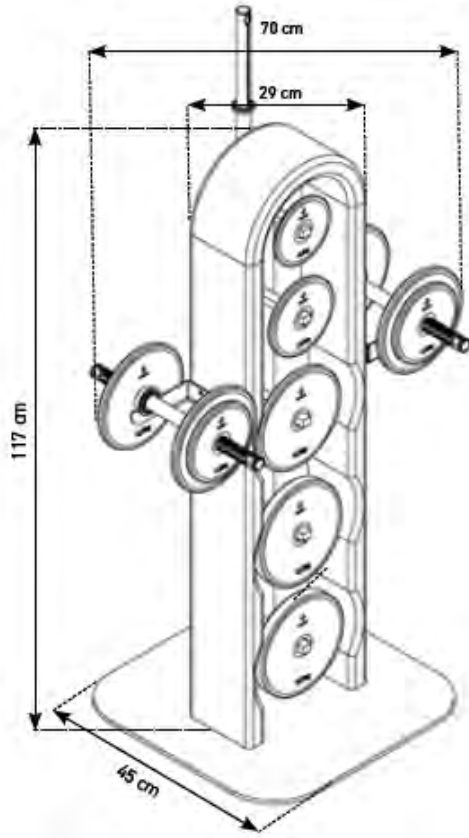

WeightPlate Tower

DÉTAILS TECHNIQUES

COLISAGE

STRUCTURE BOIS MASSIF DISPONIBLE EN

OPTIONS COMPATIBLES

TARIFS & RÉFÉRENCES

WeighPlate Tower

Modèles	Référence	Nom du modèle	Code EAN	Prix HT en €	Prix TTC en €
	26004	WeighPlate Tower Chêne	4260263020092	2 072,00	2 590,00
	26001	WeightPlate Tower Club Sport	4260263020061	2 200,00	2 750,00
	26005	WeightPlate Tower Shadow	4260263020108	2 200,00	2 750,00
	26006	WeightPlate Tower Hêtre	4260263020115	2 072,00	2 590,00
	26007	WeighPlate Tower Chêne Vintage	4260263022263	2 200,00	2 750,00
	26002	WeightPlate Tower Merisier	4260263020078	2 360,00	2 950,00
	26003	WeightPlate Tower Noyer	4260263020085	2 520,00	3 150,00

Barre Longue Pumper

DÉTAILS TECHNIQUES

CARACTÉRISTIQUES

Type de barre	Barre compact
Matériaux Barre et SlideLocks	Acier inoxydable
Revêtement des SlideLocks	Nickel sans électrolyse
Plaques de poids compatibles	25 mm
Diamètre des manchons	25 mm
Longueur des manchons	127 mm
Longueur des manchons chargés	200 mm
Longueur totale de la barre Réf : 26016	160 cm
Poids	6 kg
Longueur de la poignée Réf : 26016	120 cm
Diamètre de la poignée	25 mm
Cannelure	Doux / Moyen
Charge maximale Réf : 26016	12 x10 kg
Rotation des manchons	Non
Innovation	Système d'attache et de blocage «Slidelock» breveté
Dimensions colis	À VENIR

Set Barre Dumbler

DÉTAILS TECHNIQUES

CARACTÉRISTIQUES

Type d'haltères	Barre compact
Matériaux Barre et SlideLocks	Acier inoxydable
Plaques compatibles	Plaques standard
Diamètre des manchons	25 mm
Longueur des manchons	127 mm
Longueur des manchons chargeables	85 mm
Longueur barre	400 mm
Poids	1,5 kg
Longueur de la poignée	130 mm
Diamètre de la poignée	25 mm
Cannelure	Moyenne
Charge maximale	50 kg
Bague roulement	Non
Innovation	Système d'attache et de blocage «Slidelock» breveté
Dimensions colis	À VENIR