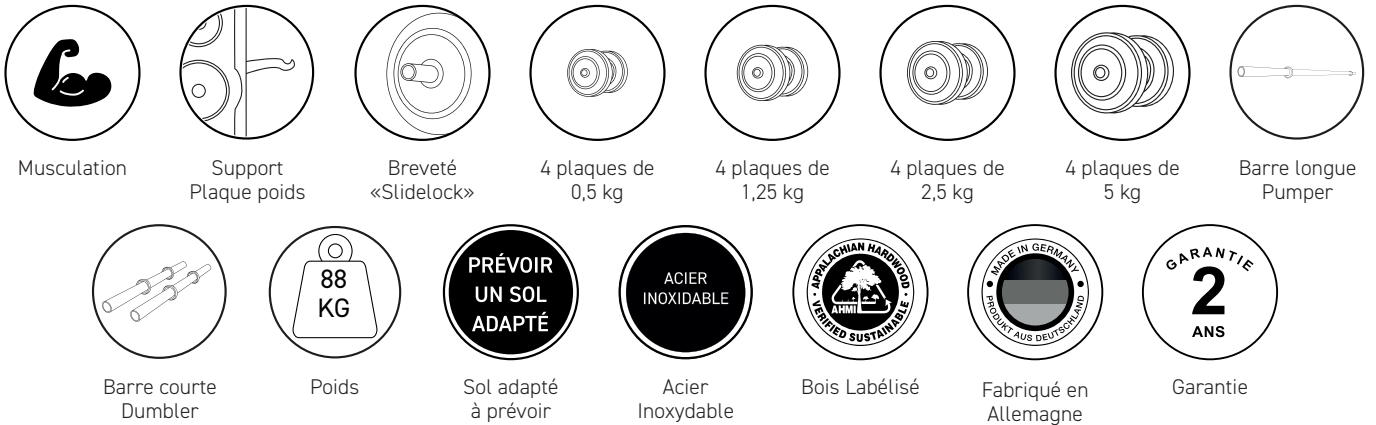

WeightPlate Tower

DÉTAILS TECHNIQUES

COLISAGE

STRUCTURE BOIS MASSIF DISPONIBLE EN

OPTIONS COMPATIBLES

TARIFS & RÉFÉRENCES

WeighPlate Tower

Modèles	Référence	Nom du modèle	Code EAN	Prix HT en €	Prix TTC en €
	26004	WeighPlate Tower Chêne	4260263020092	2 072,00	2 590,00
	26001	WeightPlate Tower Club Sport	4260263020061	2 200,00	2 750,00
	26005	WeightPlate Tower Shadow	4260263020108	2 200,00	2 750,00
	26006	WeightPlate Tower Hêtre	4260263020115	2 072,00	2 590,00
	26007	WeighPlate Tower Chêne Vintage	4260263022263	2 200,00	2 750,00
	26002	WeightPlate Tower Merisier	4260263020078	2 360,00	2 950,00
	26003	WeightPlate Tower Noyer	4260263020085	2 520,00	3 150,00

Barre Longue Pumper

DÉTAILS TECHNIQUES

CARACTÉRISTIQUES

Type de barre	Barre compact
Matériaux Barre et SlideLocks	Acier inoxydable
Revêtement des SlideLocks	Nickel sans électrolyse
Plaques de poids compatibles	25 mm
Diamètre des manchons	25 mm
Longueur des manchons	127 mm
Longueur des manchons chargés	200 mm
Longueur totale de la barre Réf : 26016	160 cm
Poids	6 kg
Longueur de la poignée Réf : 26016	120 cm
Diamètre de la poignée	25 mm
Cannelure	Doux / Moyen
Charge maximale Réf : 26016	12 x10 kg
Rotation des manchons	Non
Innovation	Système d'attache et de blocage «Slidelock» breveté
Dimensions colis	À VENIR

Set Barre Dumbler

DÉTAILS TECHNIQUES

CARACTÉRISTIQUES

Type d'haltères	Barre compact
Matériaux Barre et SlideLocks	Acier inoxydable
Plaques compatibles	Plaques standard
Diamètre des manchons	25 mm
Longueur des manchons	127 mm
Longueur des manchons chargeables	85 mm
Longueur barre	400 mm
Poids	1,5 kg
Longueur de la poignée	130 mm
Diamètre de la poignée	25 mm
Cannelure	Moyenne
Charge maximale	50 kg
Bague roulement	Non
Innovation	Système d'attache et de blocage «Slidelock» breveté
Dimensions colis	À VENIR