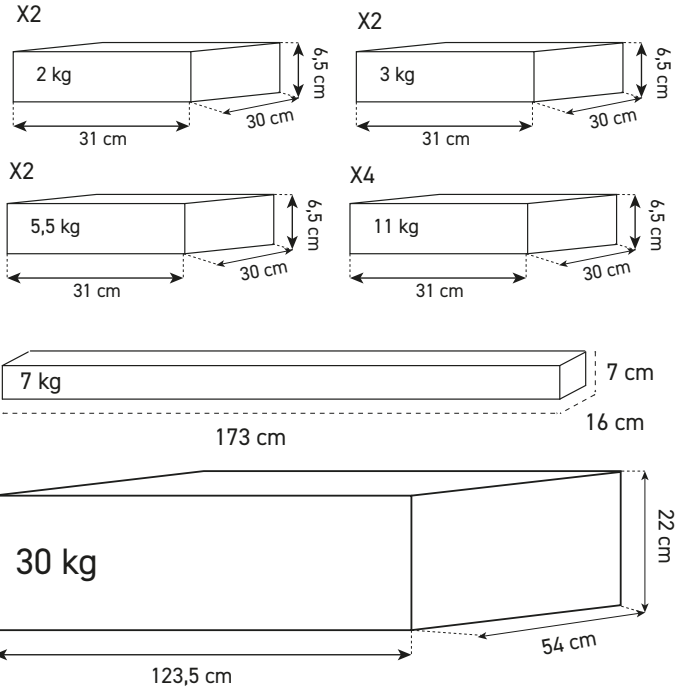

WeightPlate Tower

DÉTAILS TECHNIQUES

COLISAGE

STRUCTURE BOIS MASSIF DISPONIBLE EN

OPTIONS COMPATIBLES

TARIFS & RÉFÉRENCES

WeighPlate Tower

Modèles	Référence	Nom du modèle	Code EAN	Prix HT en €	Prix TTC en €
	26004	WeighPlate Tower Chêne	4260263020092	2 072,00	2 590,00
	26001	WeightPlate Tower Club Sport	4260263020061	2 200,00	2 750,00
	26005	WeightPlate Tower Shadow	4260263020108	2 200,00	2 750,00
	26006	WeightPlate Tower Hêtre	4260263020115	2 072,00	2 590,00
	26007	WeighPlate Tower Chêne Vintage	4260263022263	2 200,00	2 750,00
	26002	WeightPlate Tower Merisier	4260263020078	2 360,00	2 950,00
	26003	WeightPlate Tower Noyer	4260263020085	2 520,00	3 150,00

Barre Longue Pumper

DÉTAILS TECHNIQUES

CARACTÉRISTIQUES

Type de barre	Barre compact
Matériaux Barre et SlideLocks	Acier inoxydable
Revêtement des SlideLocks	Nickel sans électrolyse
Plaques de poids compatibles	25 mm
Diamètre des manchons	25 mm
Longueur des manchons	127 mm
Longueur des manchons chargés	200 mm
Longueur totale de la barre Réf : 26016	160 cm
Poids	6 kg
Longueur de la poignée Réf : 26016	120 cm
Diamètre de la poignée	25 mm
Cannelure	Doux / Moyen
Charge maximale Réf : 26016	12 x10 kg
Rotation des manchons	Non
Innovation	Système d'attache et de blocage «Slidelock» breveté
Dimensions colis	À VENIR

Set Barre Dumbler

DÉTAILS TECHNIQUES

CARACTÉRISTIQUES

Type d'haltères	Barre compact
Matériaux Barre et SlideLocks	Acier inoxydable
Plaques compatibles	Plaques standard
Diamètre des manchons	25 mm
Longueur des manchons	127 mm
Longueur des manchons chargeables	85 mm
Longueur barre	400 mm
Poids	1,5 kg
Longueur de la poignée	130 mm
Diamètre de la poignée	25 mm
Cannelure	Moyenne
Charge maximale	50 kg
Bague roulement	Non
Innovation	Système d'attache et de blocage «Slidelock» breveté
Dimensions colis	À VENIR