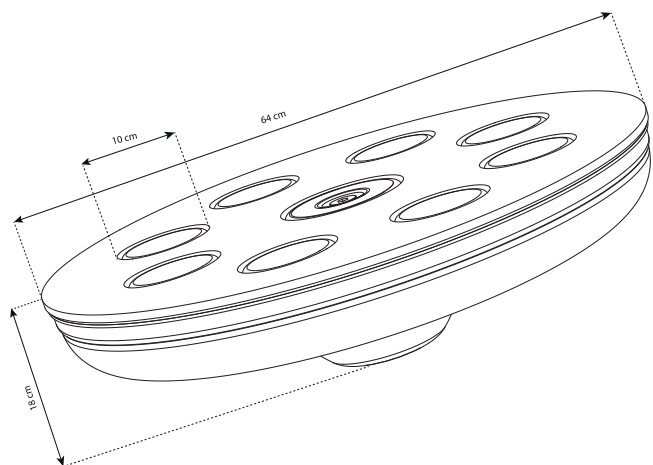

## EAU-ME BOARD - PLATEAU D'ÉQUILIBRE

### DIMENSIONS

Bois Labélisé

Fabriqué en Allemagne

Garantie

Expédition 1 carton 70 x 70 x 20 cm | 12 kg