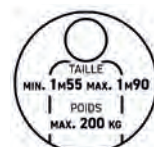

Utilisateur