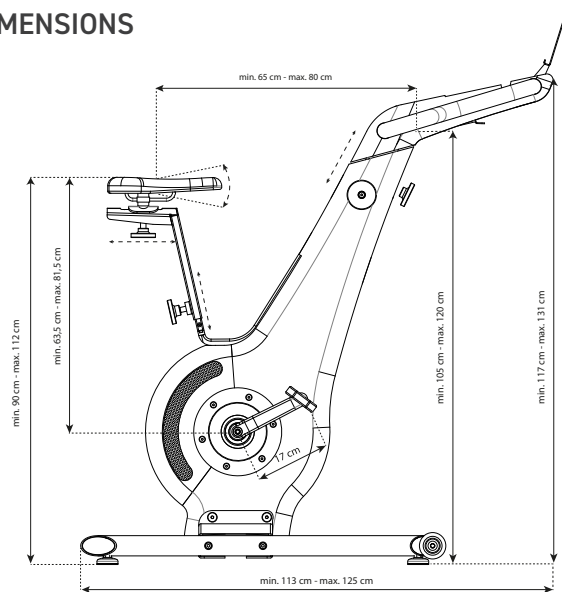

FOCUS CARDIO

NOHrD BIKE - VÉLO D'INDOOR CYCLING

NOHrD Bike

DIMENSIONS

Design minimaliste et technologie innovante

Cardio

Roue d'inertie

Engrenage

Garantie

COMPATIBLES

Expédition 2 cartons : 120 x 57 x 37 cm | 30 kg - 60 x 78 x 18 cm | 15 kg - *NOHrD Bike se connecte via Bluetooth aux applications

Accessoires NOHrD Bike

Selle Confort

Selle en cuir
by BROOKS