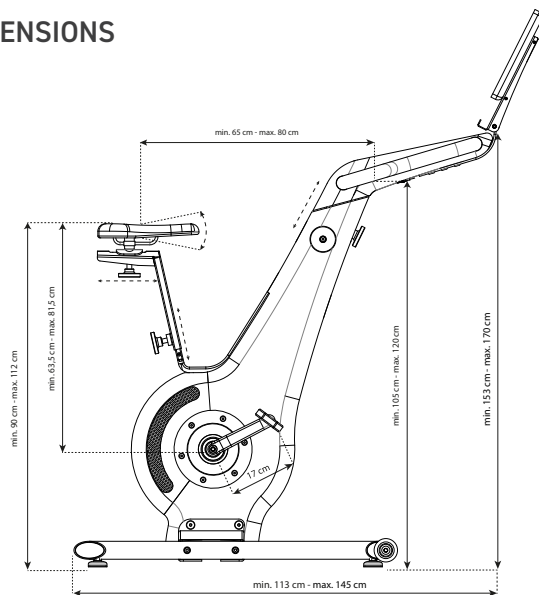

FOCUS CARDIO

NOHRD BIKE PRO - VÉLO D'INDOOR CYCLING AVEC ÉCRAN

NOHRD Bike Pro

DIMENSIONS

Le NOHRD Bike et son écran intégré

Cardio

Roue d'inertie

Engrenage

Pédalier Universel

Support selle Universel

Ecran intégré

NOHRD Bike App Include

Branchement 100 - 220 V

Poids

Utilisateur

Bois Labélisé

Fabriqué en Allemagne

Garantie

Expédition 3 cartons : 120 x 57 x 37 cm | 30 kg - 60 x 78 x 18 cm | 15 kg - 50 x 45 x 10 cm | 2 kg

Accessoires NOHrD Bike

Selle Confort

Selle en cuir
by BROOKS

Pédales
Combi Clic