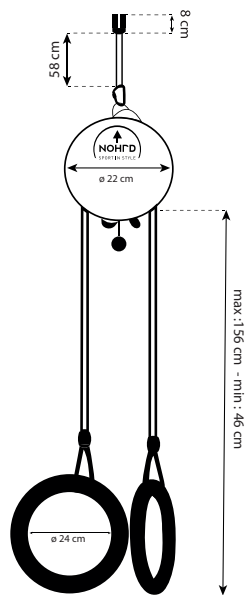

FOCUS SUSPENSION & POIDS DU CORPS

NOHrD SLING - ANNEAUX DE SUSPENSION

DIMENSIONS

NOHrD Sling

S'entraîner en suspension avec le poids du corps

Gainage

Résistance

Deux anneaux
en bois

Épaisseur
anneaux

Bille réglage
corde

Longueur de
corde réglable

Cache en bois
massif

Accroche
mousqueton

Fixation plafond

Poids

POIDS
MAX.
150KG

Utilisateur

Bois Massif
Labélisé

Fabriqué en
Allemagne

Garantie

Expédition 1 carton 39 x 17 x 37 cm | 6 kg