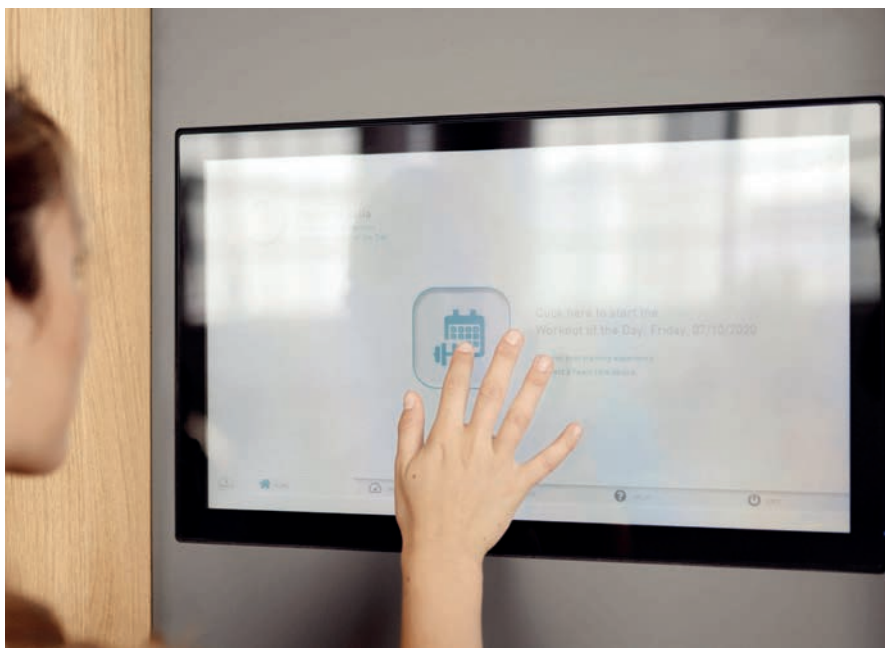

FOCUS SOLUTION COMPLÈTE

NOHrD WALL COMPACT - MUR FITNESS

DIMENSIONS

NOHrD Wall Compact

Le mur fitness compact

- | | | | | | | | |
|--|---|---|---|---|---|--|---|
| 
Ecran Tactile & Séances | 
RÉSISTANCE MAGNÉTIQUE
Résistance SkiTrainer | 
Réglage SkiTrainer | 
Poignées tirage SkiTrainer | 
Poulie papillon Tirage double | 
5 kg
Poids dirigeant | 
5 kg
14 Plaques de charges | 
4 paires (2, 4, 6, 8 kg) |
| 
Hauteur Sous Plafond | 
Branchement 100 - 220 V | 
Fixation mur plein | 
250 kg
Poids | 
BOIS CONTREPLAQUE
Matériaux | 
APPLACHIAN HARDWOOD
AHMI
VERIFIED SUSTAINABLE
Bois Labélisé | 
MADE IN GERMANY
HERGESTELLT AUS DEUTSCHLAND
Fabriqué en Allemagne | 
GARANTIE 2 ANS
Garantie |

Expédition sur palette: 230 x 75 x 80 cm | 300 kg