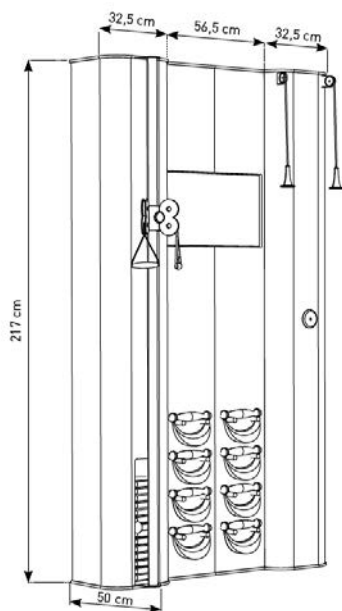

FOCUS SOLUTION COMPLÈTE

NOHrD WALL COMPACT - MUR FITNESS

DIMENSIONS

NOHrD Wall Compact

Le mur fitness compact

- | | | | | | | | |
|--|---|---|---|---|---|--|---|
| 
Ecran Tactile & Séances | 
RÉSISTANCE MAGNÉTIQUE
Résistance SkiTrainer | 
Réglage SkiTrainer | 
Poignées tirage SkiTrainer | 
Poulie papillon Tirage double | 
5 kg
Poids dirigeant | 
5 kg
14 Plaques de charges | 
4 paires (2, 4, 6, 8 kg) |
| 
Hauteur Sous Plafond | 
Branchement 100 - 220 V | 
Fixation mur plein | 
250 kg
Poids | 
BOIS CONTREPLAQUE
Matériaux | 
APPLACHIAN HARDWOOD
AHMI
VERIFIED SUSTAINABLE
Bois Labélisé | 
MADE IN GERMANY
HERGESTELLT AUS DEUTSCHLAND
Fabriqué en Allemagne | 
GARANTIE 2 ANS
Garantie |

Expédition sur palette: 230 x 75 x 80 cm | 300 kg