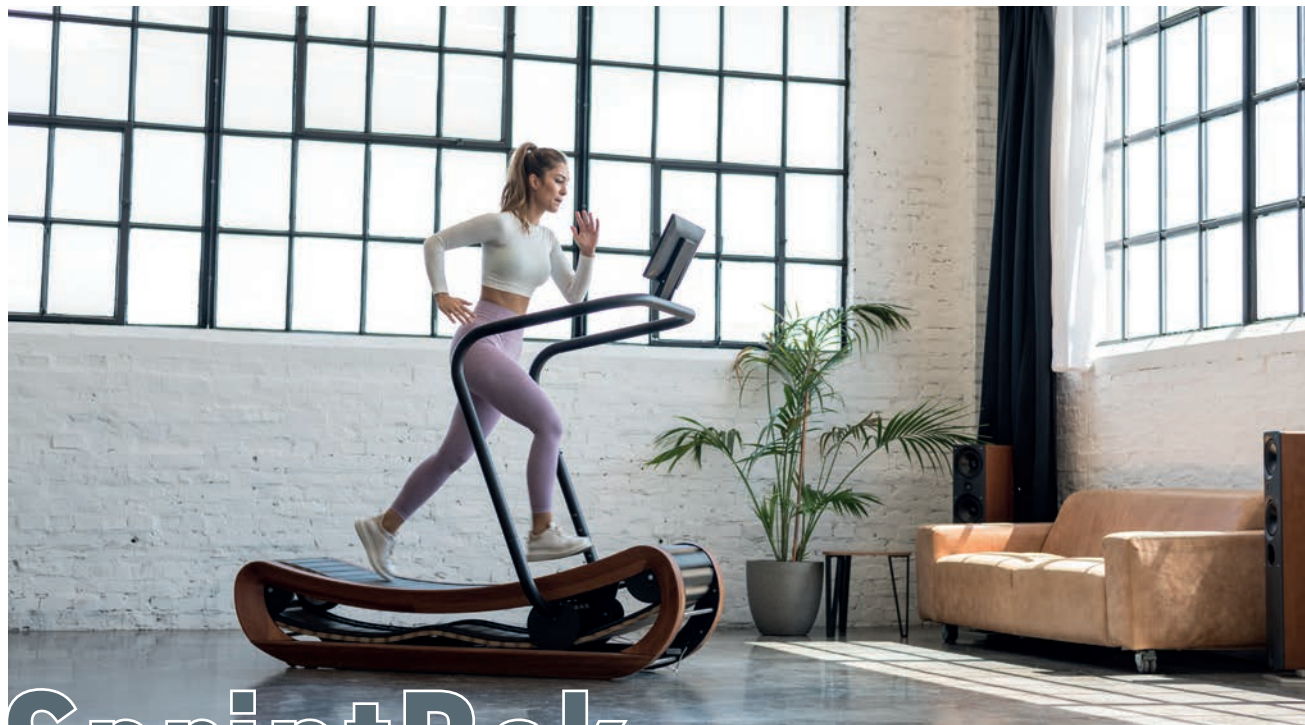

FOCUS CARDIO

SPRINTBOK - TAPIS DE COURSE NON MOTORISÉ

SprintBok

DIMENSIONS

Tapis de course non-motorisé

Cardio

Non motorisé

Tapis Incurvé

Ecran Intégré
(Wifi et Bluetooth)

SprintBok App
Incluse

Hauteur sous
plafond min

Branchement
100 - 220 V

Poids à vide

Utilisateur

Bois Labéllisé

Fabriqué en
Allemagne

Garantie

Expédition sur palette : 180 x 70 x 80 cm | 160 kg