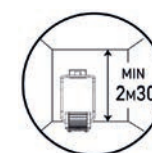

Ecran Intégré
(Wifi et Bluetooth)

SprintBok App
Incluse

Hauteur sous
plafond min

Branchement
100 - 220 V

Poids à vide

Utilisateur

Bois Labéllisé

Fabriqué en
Allemagne

Garantie

Expédition sur palette : 180 x 70 x 80 cm | 160 kg