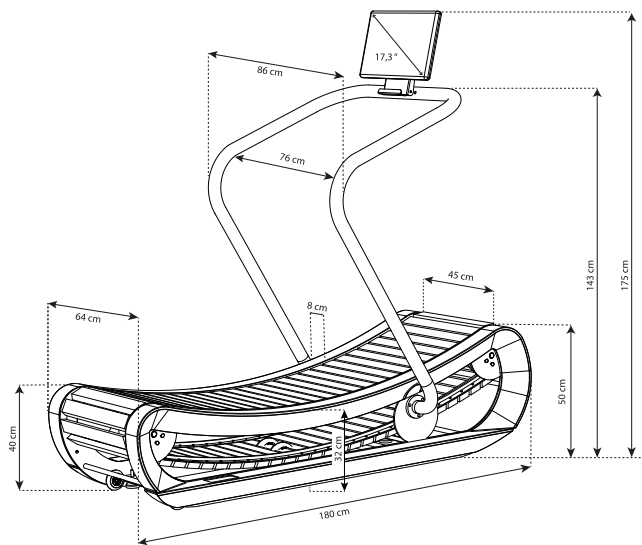

FOCUS CARDIO

SPRINTBOK - TAPIS DE COURSE NON MOTORISÉ

SprintBok

DIMENSIONS

Tapis de course non-motorisé

Cardio

Non motorisé

Tapis Incurvé

Ecran Intégré
(Wifi et Bluetooth)

SprintBok App
Incluse

Hauteur sous
plafond min

Branchement
100 - 220 V

Poids à vide

Utilisateur

Bois Labéllisé

Fabriqué en
Allemagne

Garantie

Expédition sur palette : 180 x 70 x 80 cm | 160 kg