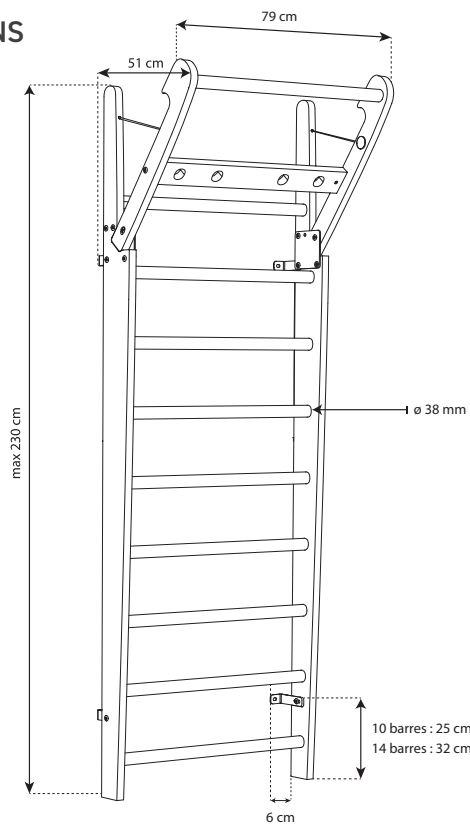

DIMENSIONS

WallBars

Espaliers 10 ou 14 barres avec bras amovible

Étirement

Gainage

Bras amovible

10 barres

ou 14 barres

Fixation
Mur plein

WB 10
19 kg
WB 14
21 kg

Poids

POIDS
MAX.
120 KG

Utilisateur

Bois Massif
Labélisé

Fabriqué en
Allemagne

Garantie