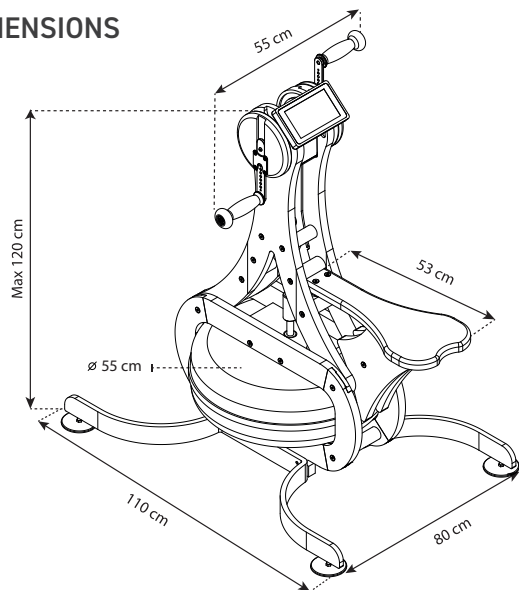

WaterGrinder

DIMENSIONS

Cardio du haut du corps

Cardio
Haut du corps

Musculation
Haut du corps

Résistance
à eau

6 positions
3 hauteurs

8 hauteurs
de manivelle

Positions
d'entraînement

Moniteur G2
(Wifi & Bluetooth)

Branchement
100 - 220 V

Poids à vide

Remplissage

Utilisateur

Bois Massif
Labélisé

Fabriqué en
Allemagne