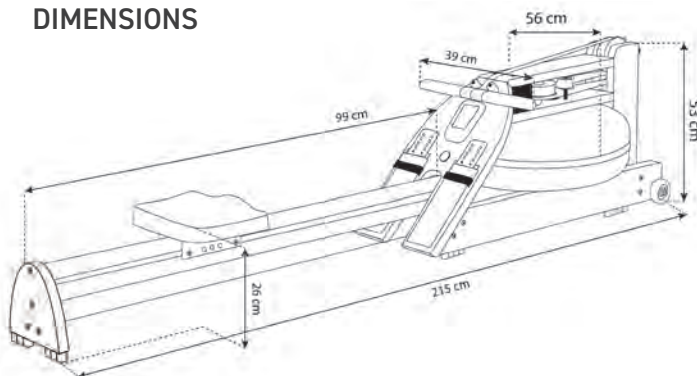

FOCUS RAMEUR

WATERROWER COMMERCIAL - RAMEUR AVEC RÉSISTANCE À EAU

WaterRower A1 Studio

Le WaterRower mono rail avec moniteur A1

○ Différent par rapport au WaterRower Original

DIMENSIONS

Cuve scellée en polycarbonate (14-19 litres)

Mono rail aluminium

Palonnier L : 39 cm

Cale-pieds pro

Siège A1 ergonomique

Roulettes de déplacement

Moniteur A1

Bluetooth avec l'option SmartRow

Poids

Utilisateur

Bois Labélisé

Fabriqué aux États-Unis

Garantie

APPLICATION*

Apps compatibles SmartRow
www.smartrow.fit

Expédition 2 cartons : 140 x 25 x 33 cm | 15 kg - 70 x 60 x 60 cm | 25 kg

FOCUS RAMEUR