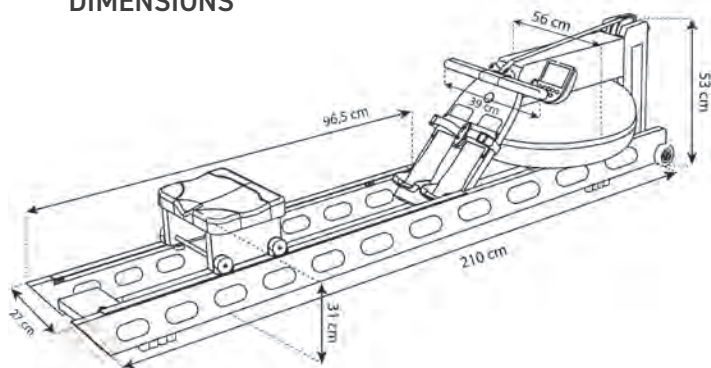

FOCUS RAMEUR

WATERROWER COMMERCIAL - RAMEUR AVEC RÉSISTANCE À EAU

WaterRower S1

Le WaterRower en acier inoxydable

 Différent par rapport au WaterRower Original

DIMENSIONS

Cuve scellée en polycarbonate (14-19 litres)

Chassis Acier inoxydable

Palonnier L : 39 cm

Cale-pieds pro

Roulettes de déplacement

Moniteur S4

Bluetooth avec l'option ComModule

Poids

Utilisateur

Fabriqué aux États-Unis

Garantie

COMPATIBLES*

& toutes les apps compatibles avec le ComModule

Expédition 2 cartons : 216 x 17 x 9 cm | 18 kg - 71 x 61 x 61 cm | 29 kg

FOCUS RAMEUR

RAMEUR AVEC RÉSISTANCE À EAU