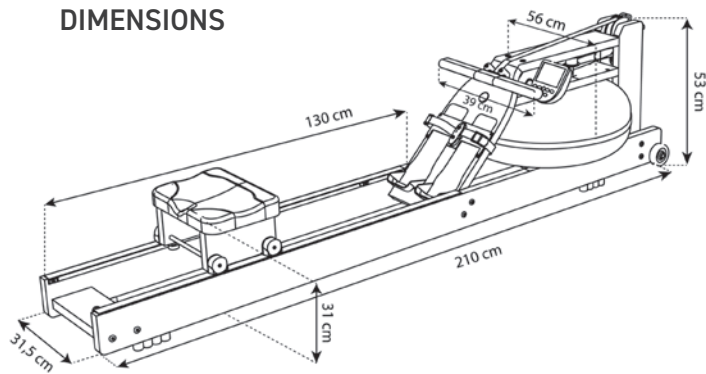

## DIMENSIONS

Cuve scellée en polycarbonate (14 - 19 litres)

Chassis Bois massif

Palonnier L : 39 cm

Cale-pieds

Roulettes de déplacement

Moniteur S4

Bluetooth avec option ComModule