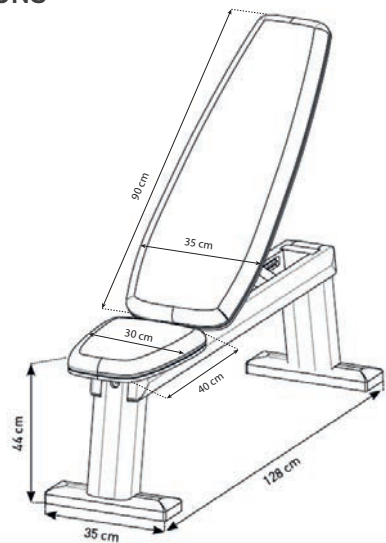

WeightBench

DIMENSIONS

Banc de musculation signé NOHRD

Musculation & gainage

Dossier 8 inclinaisons

Siège 2 hauteurs

Assise disponible

Poids

Utilisateur

Bois Massif Labélisé

Fabriqué en Allemagne

Garantie

Expédition 1 carton 120 x 40 x 36 cm | 20 kg