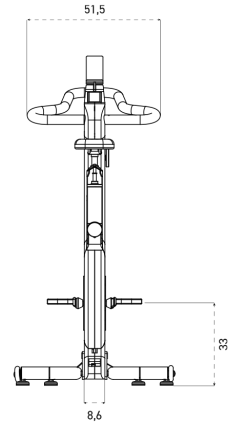

Dossier

Porte Gourde

Gourde

Tapis de protection

Ceinture Bluetooth

NOHRD Bike V2

DÉTAILS TECHNIQUES

SURFACE AU SOL