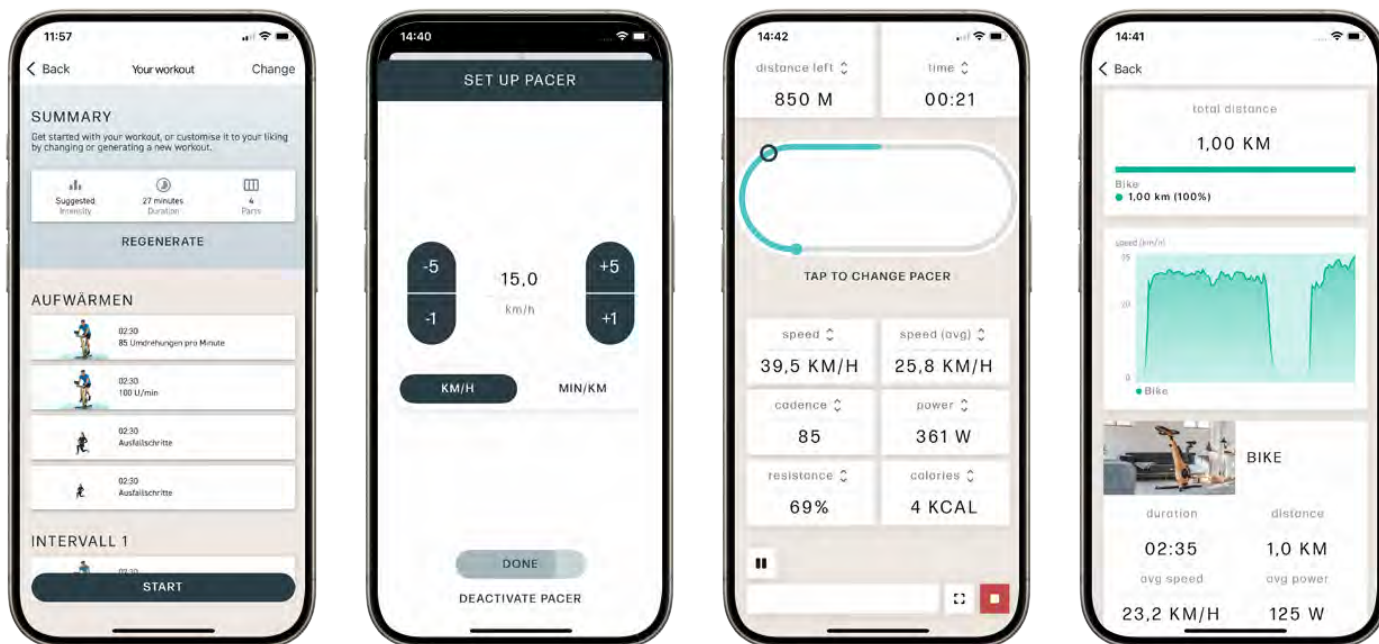

**NOHRD Bike
App**

GRATUITE

PRÉSENTATION

FONCTIONNALITÉS

Toutes vos données d'entraînement sur les appareils NOHRD dans une seule application. Vous pouvez ajouter vos appareils NOHRD à tout moment pour élargir les possibilités de séances. L'application vous propose une nouvelle séance du jour chaque jour, votre entraînement reste varié et stimulant.

PLUS DE 1 000 EXERCICES VIDÉOS

Créer un entraînement n'a jamais été aussi simple. NOHRD Connect génère de nouveaux entraînements pour vous chaque jour ou vous pouvez choisir un entraînement prédéfini et variable avec plusieurs appareils, y compris des exercices avec le poids du corps, selon vos préférences.

Suivez vos données en direct ou enregistrez-les pour une analyse ultérieure de votre entraînement. Avec la fonction «Jump Back In», il est même possible de créer des entraînements basés sur vos données les plus récentes. Vous pouvez également choisir votre objectif d'entraînement ou utiliser les suggestions d'entraînement pertinentes.

Nous sommes sûrs que nos entraînements vous mettront au défi !

NOHRD CONNECT COMPATIBLE AVEC LE NOHRD BIKE V2

L'application NOHRD Connect s'utilise en combinaison avec le NOHRD Bike V.2 pour afficher vos données d'entraînement en direct dans l'application, générer un stimulateur ou rivaliser avec votre propre meilleur temps.

TOUTES LES FONCTIONNALITÉS ET UPDATE VIA LE QR CODE CI-DESSOUS

OU EN CLIQUANT ICI