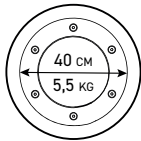

Roue d'inertie