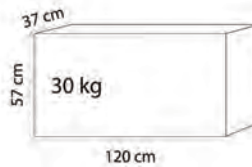

SURFACE AU SOL