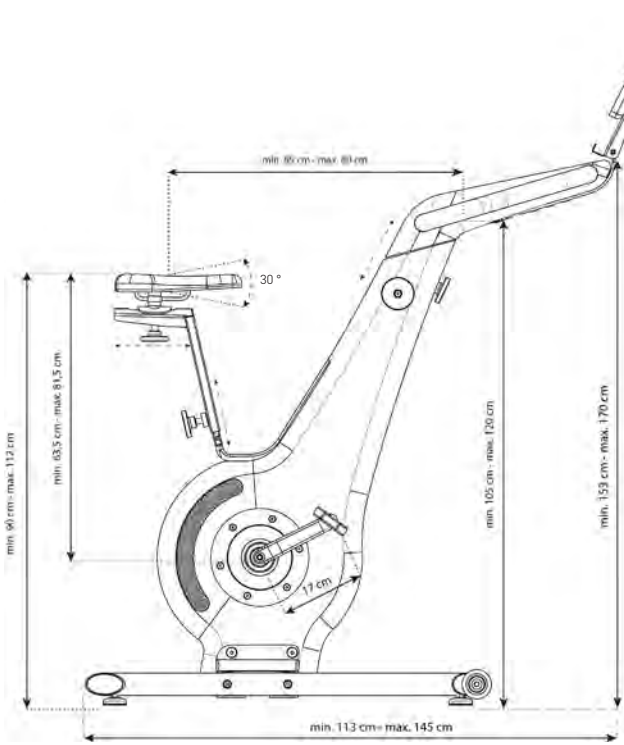

Tapis de protection

Ceinture Bluetooth

NOHRD Bike Pro

DÉTAILS TECHNIQUES

SURFACE AU SOL

COLISAGE

Cardio

Roue d'inertie

Engrenage

Pédalier Universel

Support selle Universel

Branchement 100 -220 V

Poids

Utilisateur

Écran intégré

Bois Labélisé