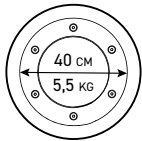

Tapis de protection

Ceinture Bluetooth

NOHRD Bike Pro

DÉTAILS TECHNIQUES

SURFACE AU SOL

COLISAGE

Cardio

Roue d'inertie