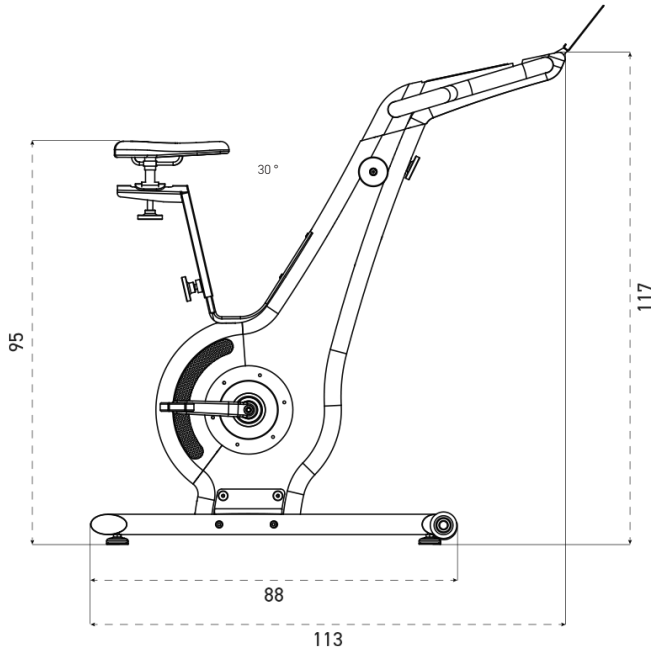

NOHRD Bike V2

DÉTAILS TECHNIQUES