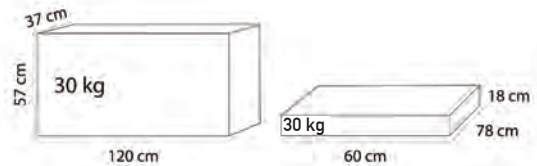

NOHRD Bike

DÉTAILS TECHNIQUES

SURFACE AU SOL

COLISAGE

STRUCTURE BOIS MASSIF DISPONIBLE EN

CONNECTIVITÉ - À TÉLÉCHARGER

App NOHRD Bike | iOS & Android | Compatibles avec Strava, Zwift.

OPTIONS COMPATIBLES