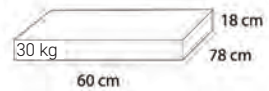

COLISAGE

Cardio