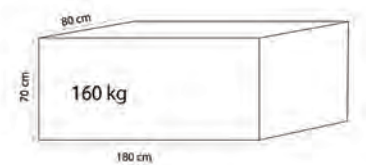

### COLISAGE - SUR PALETTE

- Cardio
- Non motorisé
- Incurvé
- Ecran intégré
- 62 lattes, noir avec linoléum
- Branchement 100 -220 V
- Poids 160 KG
- Utilisateur POIDS MAX. 160 KG

Bois Labélisé

Fabriqué en Allemagne