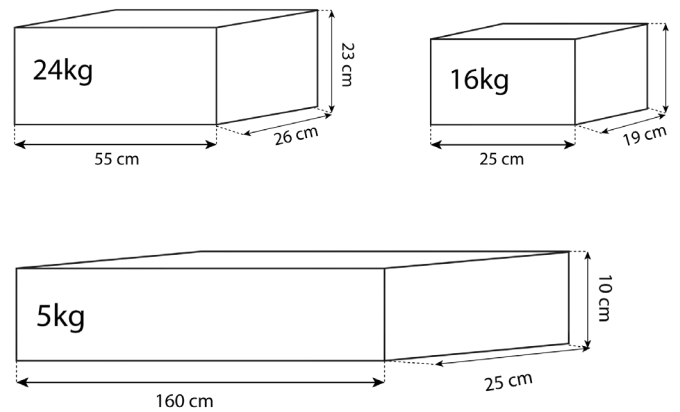

Swing Board

DÉTAILS TECHNIQUES

COLISAGE

Gainage

Coordination

4 paires
(2,4,6,8 kg)

Poignée en
bois massif

Poche en cuir
Cousue main