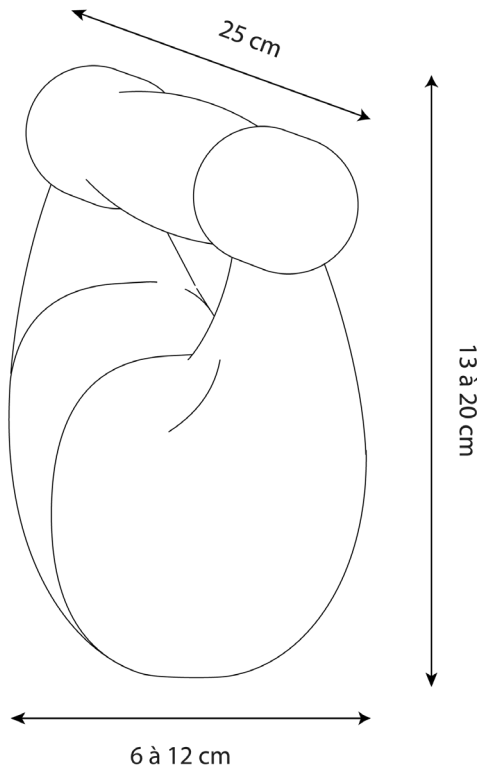

Swing Bell

DÉTAILS TECHNIQUES

COLISAGE

Paire de 1 kg

Paire de 2 kg

Paire de 4 kg

Paire de 6 kg

Paire de 8 kg

Gainage

Coordination

Poignée en bois massif

Poche en cuir Cousue main

Mouvement de balancement

Remplissage

Paire de 1 kg

Paire de 2 kg

Paire de 4 kg

Paire de 6 kg

Paire de 6 kg

Paire de 8 kg

Bois Labélisé

Fabriqué en Allemagne

Garantie

STRUCTURE BOIS MASSIF DISPONIBLE EN

Hêtre

Chêne

Chêne Vintage

Club Sport

All Black

Merisier

Noyer

POCHE EN CUIR VÉRITABLE

Noir

Naurel pour SwingTower Noyer

Cuir Véritable Couleur*

*sur demande

OPTIONS COMPATIBLES