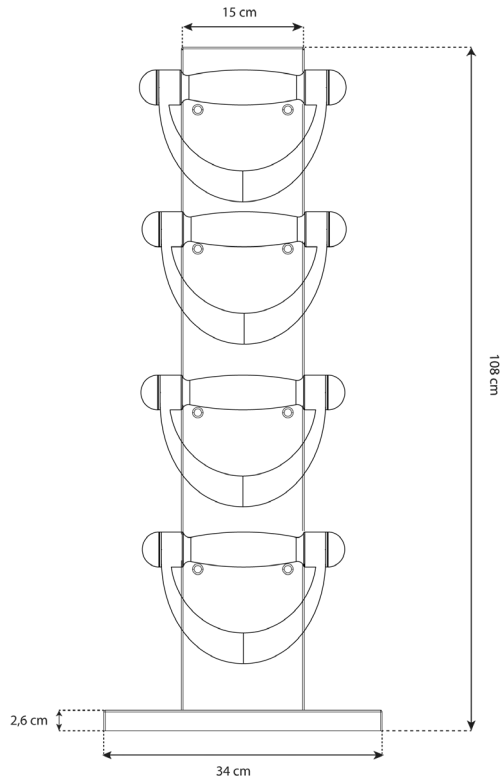

Swing Tower

DÉTAILS TECHNIQUES

COLISAGE

Gainage

Coordination

4 paires
(2,4,6,8 kg)

Encoche Livret
ou tablette

Poignée en
bois massif