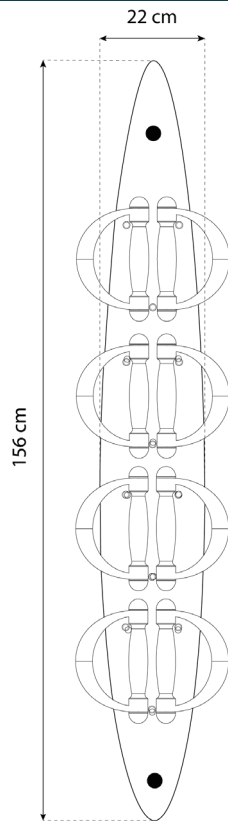

Swing Tower

DÉTAILS TECHNIQUES

COLISAGE

Gainage

Coordination

4 paires
(2,4,6,8 kg)

Encoche Livret
ou tablette

Poignée en
bois massif

Swing Board

DÉTAILS TECHNIQUES

COLISAGE

Gainage

Coordination

4 paires
(2,4,6,8 kg)

Poignée en
bois massif

Poche en cuir
Cousue main