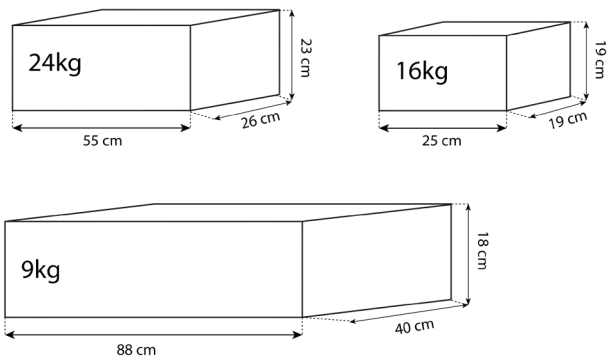

Swing Tower

DÉTAILS TECHNIQUES

COLISAGE

Gainage

Coordination

4 paires
(2,4,6,8 kg)

Encoche Livret
ou tablette

Poignée en
bois massif