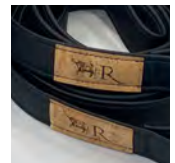

OPTION

Gravure Laser