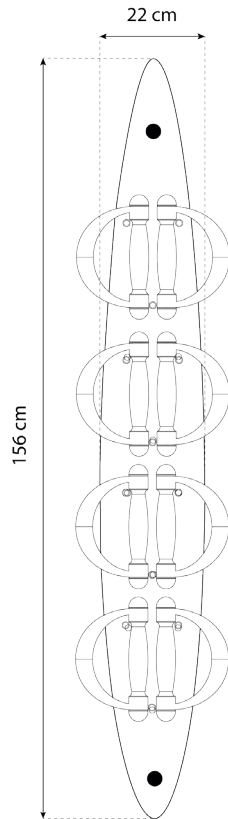

Swing Board

DÉTAILS TECHNIQUES

COLISAGE

Gainage

Coordination

4 paires
(2,4,6,8 kg)

Poignée en
bois massif

Poche en cuir
Cousue main

Mouvement de
balancement

Remplissage

Fixation
Mur Plein

Poids Board
Vide

Poids Total

Bois Labélisé

Fabriqué en
Allemagne

Garantie

STRUCTURE BOIS MASSIF DISPONIBLE EN

Hêtre

Chêne

Chêne
Vintage

Club Sport

All Black

Merisier

Noyer