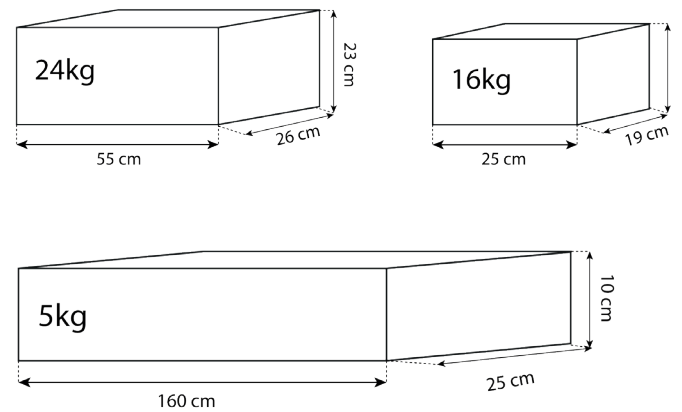

Swing Board

DÉTAILS TECHNIQUES

COLISAGE

Gainage

Coordination

4 paires
(2,4,6,8 kg)

Poignée en
bois massif

Poche en cuir
Cousue main

Mouvement de
balancement

Remplissage

Fixation
Mur Plein

Poids Board
Vide

Poids Total

Bois Labélisé

Fabriqué en
Allemagne

Garantie