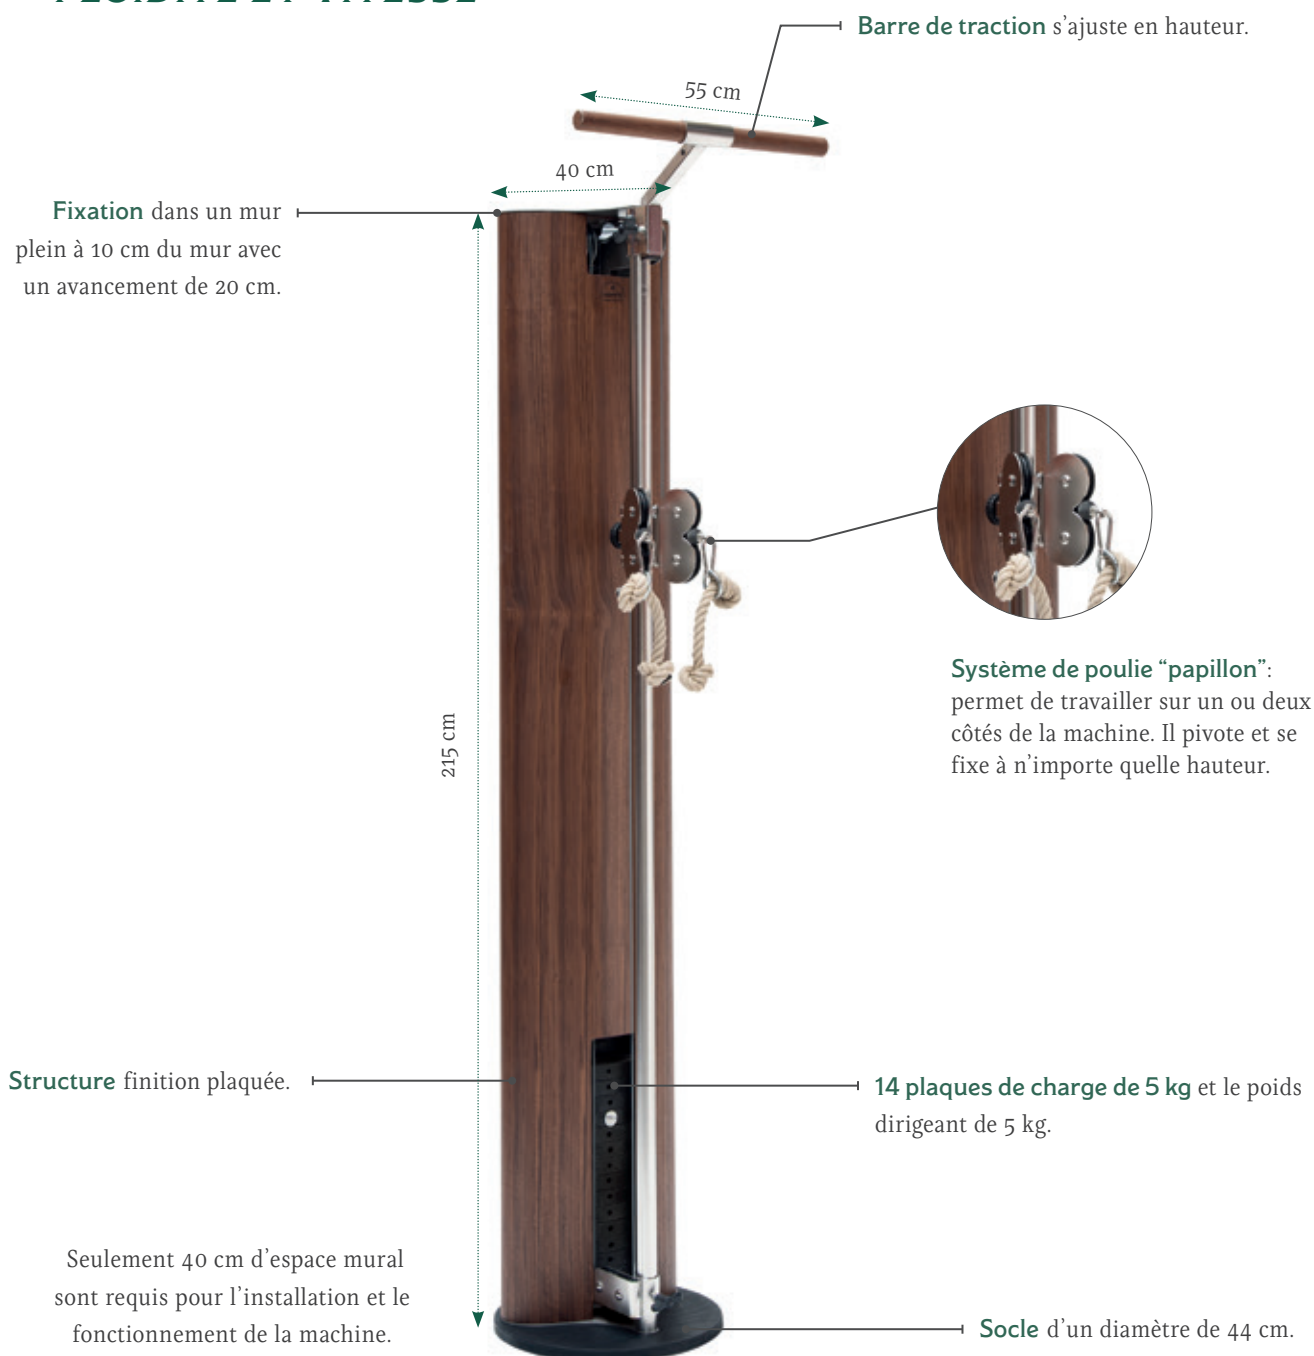

# SlimBeam

## FLUIDITÉ ET VITESSE

Tableau des charges en fonction du câble de transmission et du type de tirage

	Rapport de transmission 3 : 1	Rapport de transmission 2 : 1	Rapport de transmission 1 : 1
Tirage Simple	0,83 - 12,50	1,25 - 18,75	2,50 - 37,50
Tirage Double	1,65 - 25,00	2,50 - 37,50	5,00 - 75,00

Le rapport de transmission est fonction du nombre de va et vient dans les poulies internes. Un rapport de transmission de 3:1 correspond à 3 va et vient, ce qui signifie que le poids à la sortie correspond au 1:3 du poids sélectionné.

Avec le câble de transmission 3:1 de série : la charge max de 12,5 kg (extension simple) ou 25 kg (double extension) est distribuée par 15 plaques de 5kg chacune, offrant une gradation de poids extrêmement précise et harmonieuse.