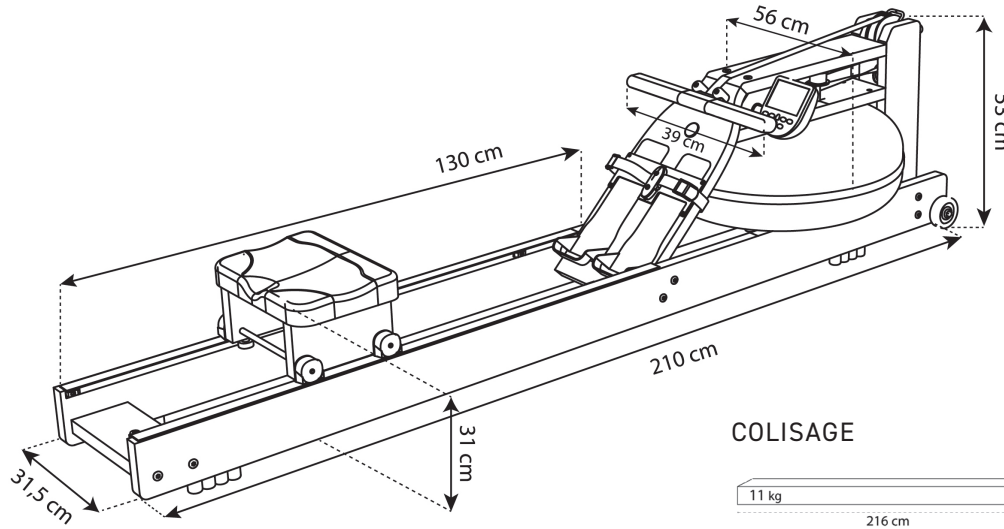

WATERROWER ORIGINAL Série S

DÉTAILS TECHNIQUES

COLISAGE

 Cardio	 80% muscles sollicités	 Cuve scellée polycarbonate	 Chassis Bois massif	 Palonnier L : 39 cm	 Cale-pieds	 Roulettes de déplacement	 Moniteur S4
 Résistance à eau autorégulatrice	 Remplissage Cuve	 Poids 30,5 KG	 Utilisateur TAILLE MAX. 2 M POIDS MAX. 150 KG	 Avec option ComModule	 Bois Labélisé	 Fabriqué aux États-Unis	 GARANTIE 2 ANS Garantie

COMPARATIF GAMME WATERROWER

Détails Techniques	Série Original - Bois	Série Performance Erg	Rameur Ergatta	Série S1	M1 LoRise M1 HiRise
Dimensions en cm (L x l x H)	210 x 56 x 53	220 x 56 x 53	F: 219 x 56 x 57 O: 219 x 56 x 101	210 x 56 x 53	223 x 56 x 53 223 x 56 x 71
Poids en kg (à vide)	30,5	33,0	35,0	40,0	33,5 36,0
Hauteur Assise en cm	31,0	31,0	29,0	31,0	33,5 51,0
Poids Max utilisateur	150	150	180	180	180
Remplissage recommandé	Niveau 18	Niveau 18	Niveau 18	Niveau 18	Niveau 18
Nbre de rails	2	2	2	2	2
Rangement vertical	Oui	Oui	Oui	Oui	Oui
Structure	Bois massif	Chêne ou Noyer Massif	Meriser Massif	Acier Inoxydable	Aluminium
Type d'utilisation	Home & Studio	Home & Studio	Home	Home & Studio	Studio
Moniteur	S4 avec Micro USB	Pas de moniteur	Ecran Ergatta	S4 avec Micro USB	S4 avec Micro USB
Options Compatibles					
	Oui	Inclus	Non	Non	Non
	Oui	Non	Non	Oui	Oui
	Oui	Inclus	Bras écran inclus	Non	Oui
	Oui	Non	Non	Non	Non
	Oui	Non	Non	Oui	Non
	Oui	Non	Non	Oui	Non
	Oui	Inclus	Inclus	Inclus	Inclus
	Oui	Inclus	Oui	Oui	Oui
	Oui	Oui	Non	Oui	Non
	Oui	Inclus	Non	Non	Non
Connectivité					
Nécessite l'option SmartRow ou ComModule	 			 	
Expédition					
Nombre de colis	2	2	3	2	Lorise : 2 HiRise : 3
Dim colis en cm (L x l x H) - Poids	71 x 61 x 61 - 28 216 x 17 x 9 - 11	71 x 61 x 65 - 26 227 x 17 x 9 - 12	71 x 61 x 61 - 26 218 x 15 x 10 - 10 33 x 25 x 25 - 3,2	71 x 61 x 61 - 29 216 x 17 x 9 - 18	71 x 61 x 61 - 35 219 x 38 x 9 - 14 219 x 38 x 9 - 14
Garantie Constructeur 2 ans - Extension de garantie + 1 an sur enregistrement www.waterrower.fr					