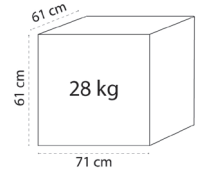

WATERROWER ORIGINAL Série S

DÉTAILS TECHNIQUES

COLISAGE

 Cardio	 80% muscles sollicités	 Cuve scellée polycarbonate	 Chassis Bois massif	 Palonnier L : 39 cm	 Cale-pieds	 Roulettes de déplacement	 Moniteur S4
 Résistance à eau autorégulatrice	 Remplissage Cuve	 Poids 30,5 KG	 Utilisateur TAILLE MAX. 2 M POIDS MAX. 150 KG	 Avec option ComModule	 Bois Labélisé	 Fabriqué aux États-Unis	 GARANTIE 2 ANS Garantie

COMPARATIF GAMME WATERROWER

Détails Techniques	Série Original - Bois	Série Performance Erg	Rameur Ergatta	Série S1	M1 LoRise M1 HiRise
Dimensions en cm (L x l x H)	210 x 56 x 53	220 x 56 x 53	F: 219 x 56 x 57 O: 219 x 56 x 101	210 x 56 x 53	223 x 56 x 53 223 x 56 x 71
Poids en kg (à vide)	30,5	33,0	35,0	40,0	33,5 36,0
Hauteur Assise en cm	31,0	31,0	29,0	31,0	33,5 51,0
Poids Max utilisateur	150	150	180	180	180
Remplissage recommandé	Niveau 18	Niveau 18	Niveau 18	Niveau 18	Niveau 18
Nbre de rails	2	2	2	2	2
Rangement vertical	Oui	Oui	Oui	Oui	Oui
Structure	Bois massif	Chêne ou Noyer Massif	Meriser Massif	Acier Inoxydable	Aluminium
Type d'utilisation	Home & Studio	Home & Studio	Home	Home & Studio	Studio
Moniteur	S4 avec Micro USB	Pas de moniteur	Ecran Ergatta	S4 avec Micro USB	S4 avec Micro USB
Options Compatibles					
	Oui	Inclus	Non	Non	Non
	Oui	Non	Non	Oui	Oui
	Oui	Inclus	Bras écran inclus	Non	Oui
	Oui	Non	Non	Non	Non
	Oui	Non	Non	Oui	Non
	Oui	Non	Non	Oui	Non
	Oui	Inclus	Inclus	Inclus	Inclus
	Oui	Inclus	Oui	Oui	Oui
	Oui	Oui	Non	Oui	Non
	Oui	Inclus	Non	Non	Non
Connectivité					
Nécessite l'option SmartRow ou ComModule	 			 	
Expédition					
Nombre de colis	2	2	3	2	Lorise : 2 HiRise : 3
Dim colis en cm (L x l x H) - Poids	71 x 61 x 61 - 28 216 x 17 x 9 - 11	71 x 61 x 65 - 26 227 x 17 x 9 - 12	71 x 61 x 61 - 26 218 x 15 x 10 - 10 33 x 25 x 25 - 3,2	71 x 61 x 61 - 29 216 x 17 x 9 - 18	71 x 61 x 61 - 35 219 x 38 x 9 - 14 219 x 38 x 9 - 14
Garantie Constructeur 2 ans - Extension de garantie + 1 an sur enregistrement www.waterrower.fr					