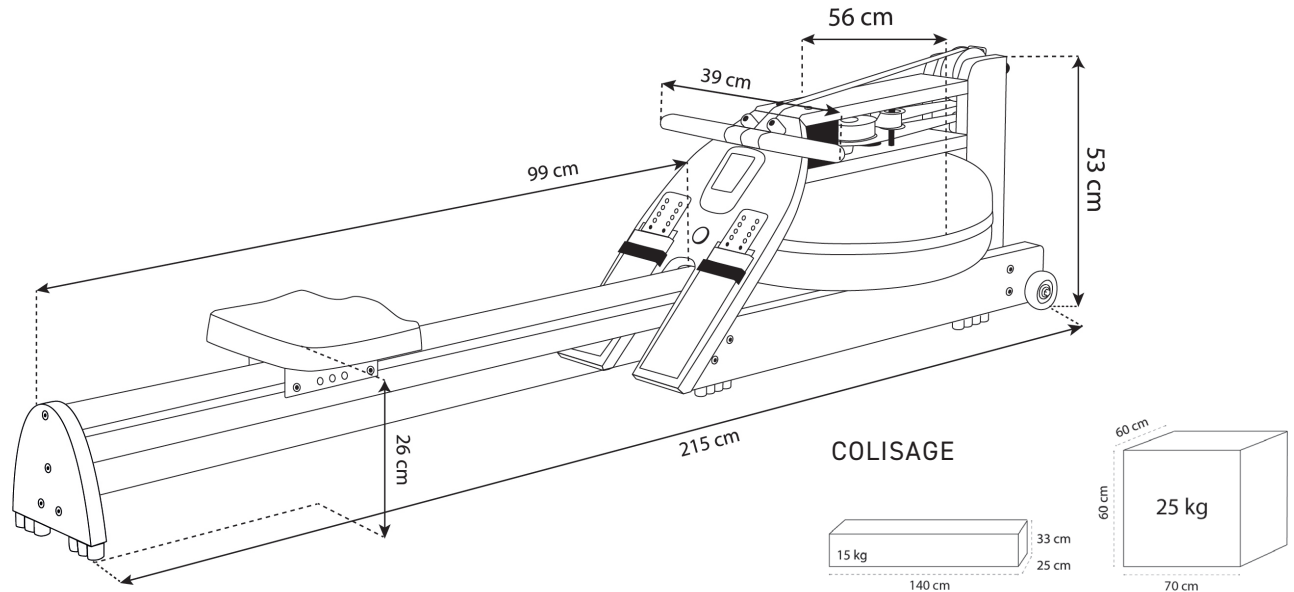

WATERROWER HYBRID

Série A1 - Moniteur S4

DÉTAILS TECHNIQUES

COLISAGE

Cardio

80% muscles sollicités

Cuve scellée polycarbonate

Mono rail en aluminium