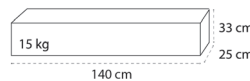

WATERROWER HYBRID

Série A1 - Moniteur S4

DÉTAILS TECHNIQUES

COLISAGE

Cardio

80% muscles sollicités

Cuve scellée polycarbonate

Mono rail en aluminium

Palonnier L : 39 cm

Cale-pieds Pro

Roulettes de déplacement

Moniteur S4

Siège A1

Résistance à eau autorégulatrice

Remplissage Cuve

Poids 28 KG

Applications iOS & Android.
Uniquement avec l'option ComModule.
Toutes les apps compatible sur www.waterrower.io

COMPARATIF GAMME WATERROWER

Détails Techniques	Série Original - Bois	Série Performance Erg	Rameur Ergatta	Série S1	M1 LoRise M1 HiRise
Dimensions en cm (L x l x H)	210 x 56 x 53	220 x 56 x 53	F: 219 x 56 x 57 O: 219 x 56 x 101	210 x 56 x 53	223 x 56 x 53 223 x 56 x 71
Poids en kg (à vide)	30,5	33,0	35,0	40,0	33,5 36,0
Hauteur Assise en cm	31,0	31,0	29,0	31,0	33,5 51,0
Poids Max utilisateur	150	150	180	180	180
Remplissage recommandé	Niveau 18	Niveau 18	Niveau 18	Niveau 18	Niveau 18
Nbre de rails	2	2	2	2	2
Rangement vertical	Oui	Oui	Oui	Oui	Oui
Structure	Bois massif	Chêne ou Noyer Massif	Meriser Massif	Acier Inoxydable	Aluminium
Type d'utilisation	Home & Studio	Home & Studio	Home	Home & Studio	Studio
Moniteur	S4 avec Micro USB	Pas de moniteur	Ecran Ergatta	S4 avec Micro USB	S4 avec Micro USB
Options Compatibles					
	Oui	Inclus	Non	Non	Non
	Oui	Non	Non	Oui	Oui
	Oui	Inclus	Bras écran inclus	Non	Oui
	Oui	Non	Non	Non	Non
	Oui	Non	Non	Oui	Non
	Oui	Non	Non	Oui	Non
	Oui	Inclus	Oui	Oui	Oui
	Oui	Oui	Non	Oui	Non
	Oui	Inclus	Non	Non	Non
Connectivité					
Nécessite l'option SmartRow ou ComModule	 			 	
Expédition					
Nombre de colis	2	2	3	2	Lorise : 2 HiRise : 3
Dim colis en cm (L x l x H) - Poids	71 x 61 x 61 - 28 216 x 17 x 9 - 11	71 x 61 x 65 - 26 227 x 17 x 9 - 12	71 x 61 x 61 - 26 218 x 15 x 10 - 10 33 x 25 x 25 - 3,2	71 x 61 x 61 - 29 216 x 17 x 9 - 18	71 x 61 x 61 - 35 219 x 38 x 9 - 14 219 x 38 x 9 - 14
Garantie Constructeur 2 ans - Extension de garantie + 1 an sur enregistrement www.waterrower.fr					