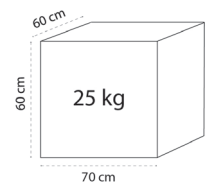

WATERROWER HYBRID

Série A1 - Moniteur S4

DÉTAILS TECHNIQUES

COLISAGE

Cardio

80% muscles sollicités

Cuve scellée polycarbonate

Mono rail en aluminium

Palonnier L : 39 cm

Cale-pieds Pro

Roulettes de déplacement

Moniteur S4

Siège A1

Résistance à eau autorégulatrice

Remplissage Cuve

Poids 28 KG

Utilisateur

Avec option ComModule

Bois Labélisé

Fabriqué aux États-Unis

Garantie

CHASSIS BOIS MASSIF DISPONIBLE EN

Chêne

Chêne Vintage

OPTIONS COMPATIBLES

Support ordinateur

Bras support téléphone & tablette

Com Module

Palonnier XL - 440mm

CONNECTIVITÉ

Application iOS & Android
SmartRow uniquement avec l'option Kit SmartRow.
Compatible Strava, Apple Health, Apple Watch.

Applications iOS & Android.
Uniquement avec l'option ComModule.
Toutes les apps compatible sur www.waterrower.io