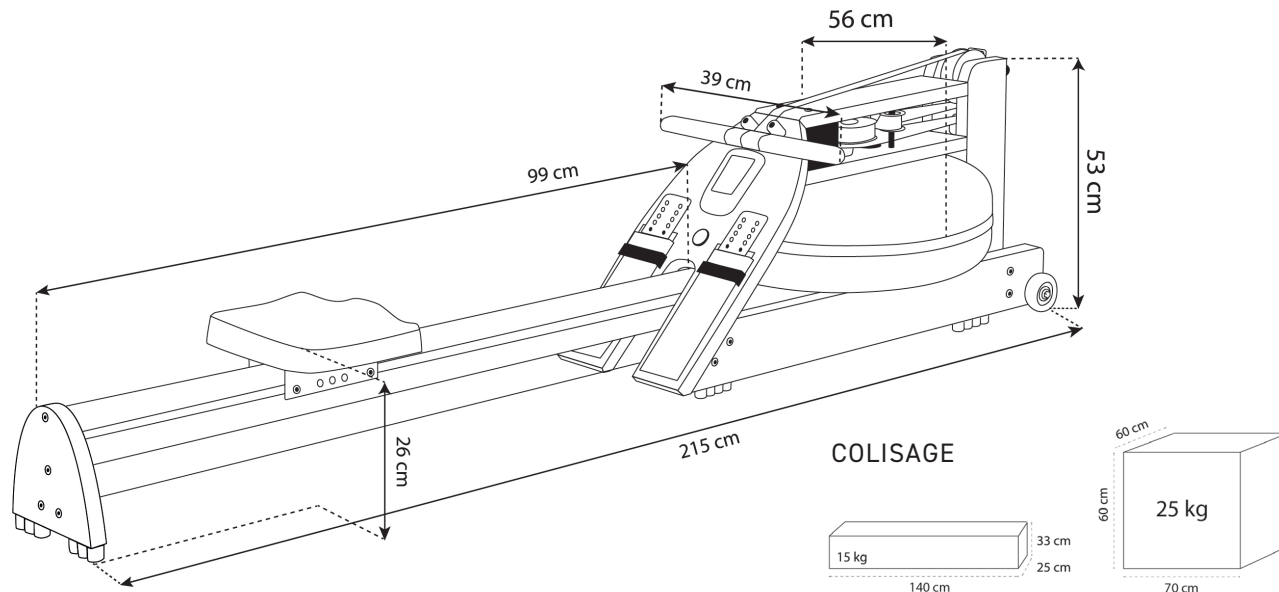

WATERROWER HYBRID

Série A1 - Moniteur A1

DÉTAILS TECHNIQUES

COLISAGE

Cardio

80% muscles sollicités

Cuve scellée polycarbonate

Mono rail en aluminium

Palonnier L : 39 cm

Cale-pieds Pro

Roulettes de déplacement

Moniteur A1

Siège A1

Résistance à eau autorégulatrice

Remplissage Cuve

Poids

Palonnier L : 39 cm

Cale-pieds Pro

Roulettes de déplacement

Moniteur S4

Siège A1

Résistance à eau autorégulatrice

Remplissage Cuve

Poids 28 KG