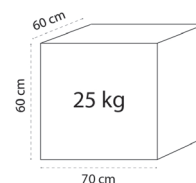

WATERROWER HYBRID

Série A1 - Moniteur A1

DÉTAILS TECHNIQUES

COLISAGE

Cardio

80% muscles sollicités

Cuve scellée polycarbonate

Mono rail en aluminium

Palonnier L : 39 cm

Cale-pieds Pro

Roulettes de déplacement

Moniteur A1

Siège A1

Résistance à eau autorégulatrice

Remplissage Cuve

Poids

Utilisateur

Avec option SmartRow

Bois Labélisé

Fabriqué aux États-Unis

Garantie

CHASSIS BOIS MASSIF DISPONIBLE EN

Chêne

OPTIONS COMPATIBLES

Support ordinateur

Bras support téléphone & tablette

Kit SmartRow

Palonnier XL - 440mm

CONNECTIVITÉ

Application iOS & Android
SmartRow uniquement avec l'option Kit SmartRow.
Compatible Strava, Apple Health, Apple Watch.