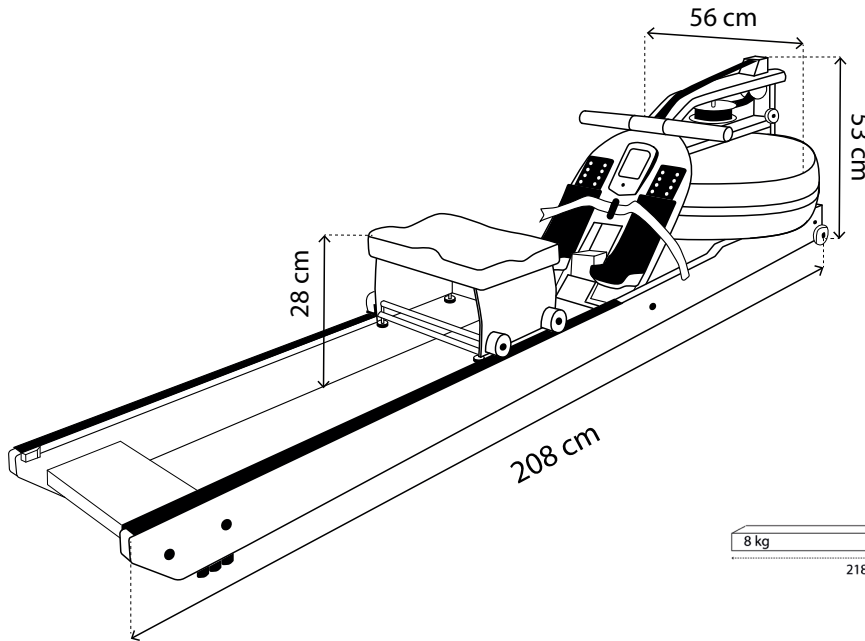

WATERROWER PURE VR2 Pure Design Fitness

DÉTAILS TECHNIQUES

COLISAGE

Cardio

80% muscles sollicités

Cuve scellée polycarbonate

Rails en Bois Massif

Structure en acier teinté noir

Siège VR2

Cale Pieds Pro

Roulettes de déplacement

Moniteur VR2

Résistance à eau autorégulatrice

Remplissage Cuve

Structure bois

Poids

Moniteur PDC

Résistance à eau autorégulatrice

Remplissage Cuve

Bois Epaisseur 2 cm

Structure bois

Poids

Utilisateur

Avec option ComModule