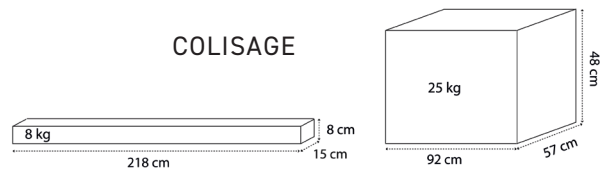

COLISAGE

Cardio

80% muscles sollicités

Cuve scellée polycarbonate

Rails en Bois Massif

Structure en acier teinté noir

Siège VR2

Cale Pieds Pro

Roulettes de déplacement

Moniteur VR2

Résistance à eau autorégulatrice

Remplissage Cuve

Structure bois

Poids

Utilisateur

Bois Labélisé

Fabriqué aux États-Unis

Garantie

CHASSIS BOIS MASSIF DISPONIBLE EN

Frêne

OPTIONS COMPATIBLES

Coussin Dual Density

Tapis de protection

Palonnier XL Longueur 340 mm

Lot de 6 pastilles de purification

Kit de nettoyage

NON COMPATIBLE AVEC COM MODULE, SMARTROW & BRAS SUPPORT TÉLÉPHONE | TABLETTE