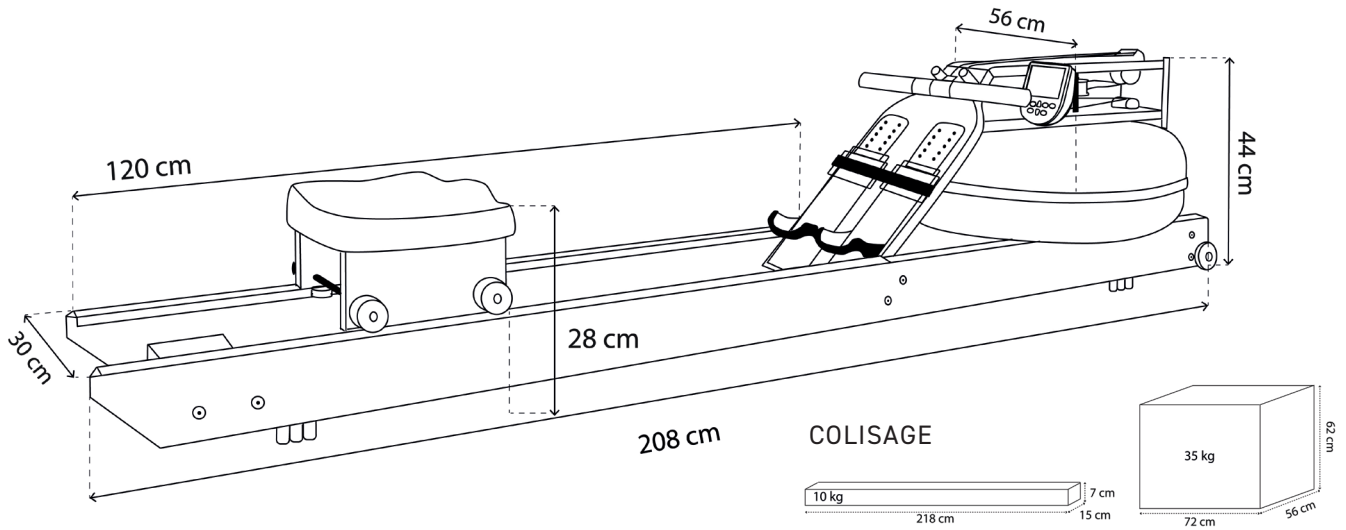

WATERROWER PURE VR3 Pure Design Fitness

DÉTAILS TECHNIQUES

Cardio

80% muscles sollicités

Cuve scellée polycarbonate

Rails en Bois Massif

Potence Avant

Cale-Pieds Pro

Roulettes de déplacement

Moniteur PDC

Résistance à eau autorégulatrice

Remplissage Cuve

Bois Epaisseur 2 cm

Structure bois

Poids

Utilisateur

Avec option ComModule

Bois Labélisé

Fabriqué aux États-Unis

Garantie

CHASSIS BOIS MASSIF DISPONIBLE EN

Frêne

OPTIONS COMPATIBLES

Com Module

Coussin Dual Density

Tapis de protection

Palonnier XL Longueur 340 mm

Lot de 6 pastilles de purification

NON COMPATIBLE AVEC SMARTROW & BRAS SUPPORT TÉLÉPHONE | TABLETTE

CONNECTIVITÉ

Applications iOS & Android.
Uniquement avec l'option ComModule.
Toutes les apps compatible sur www.waterrower.io