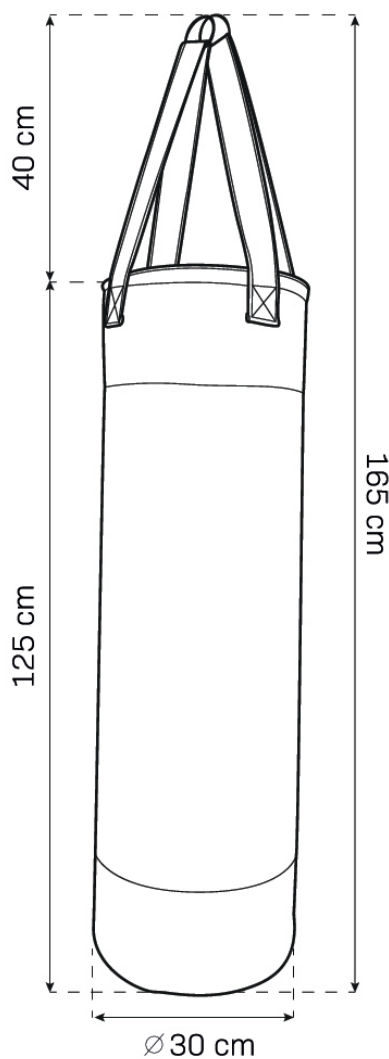

DÉTAILS TECHNIQUES

ou

ou