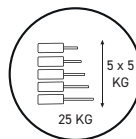

5 lests de 5 kg

Poids à vide

Poids Total

Simili Cuir

ou

Cuir Véritable

Fixation Plafond plein

Fait Main