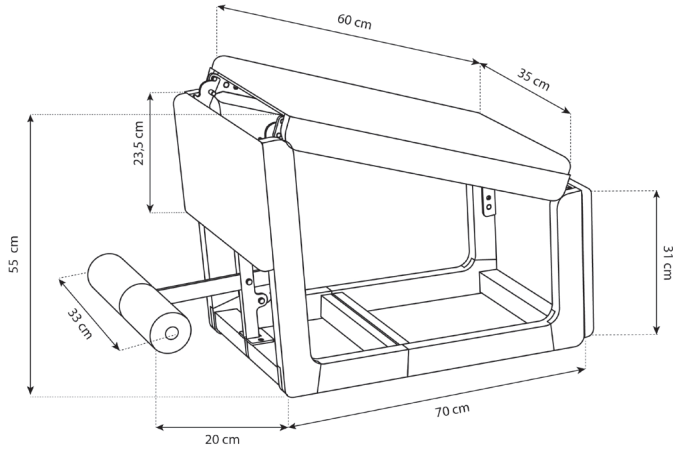

TriaTrainer

DÉTAILS TECHNIQUES

FERMÉ