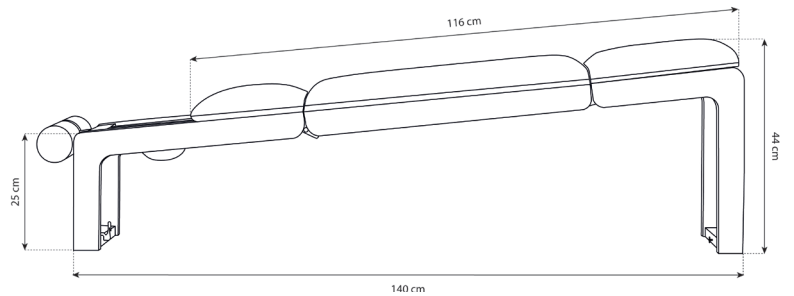

TriaTrainer

DÉTAILS TECHNIQUES

FERMÉ

DEMI-OUVERT

OUVERT

COLISAGE

Musculation & gainage

3 positions

Ajustable
15 positions

Position
Fermée

Position
Demi-Ouverte

Position
Ouverte

Poids
14
KG

Utilisateur
POIDS
MAX.
150 KG

Assise
disponible

Bois Labélisé

Fabriqué en
Allemagne

Garantie
2
ANS

STRUCTURE BOIS MASSIF DISPONIBLE EN

Hêtre

Chêne

Chêne
Vintage

Club Sport

All Black

Merisier

Noyer

ASSISE DISPONIBLE EN

Simili
Cuir
Noir

Cuir
Véritable
Noir

Simili
Cuir
Couleur*

Cuir
Véritable
Couleur*

*sur demande

OPTIONS COMPATIBLES

Tapis de protection

Kit d'entretien NOHRD