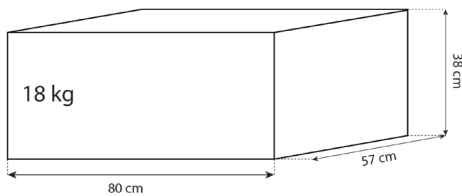

COLISAGE

Musculation & gainage

3 positions

Ajustable
15 positions

Position
Fermée

Position
Demi-Ouverte

Position
Ouverte

Poids
14
KG

Utilisateur
POIDS
MAX.
150 KG

Assise
disponible

Bois Labélisé

Fabriqué en
Allemagne

Garantie
2
ANS