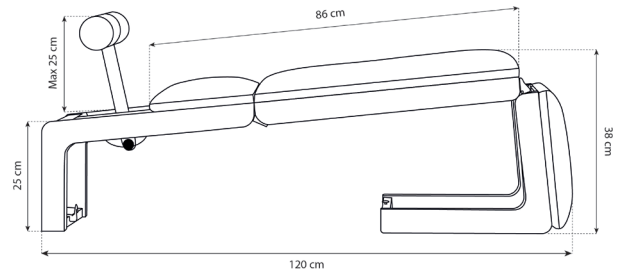

DEMI-OUVERT

OUVERT