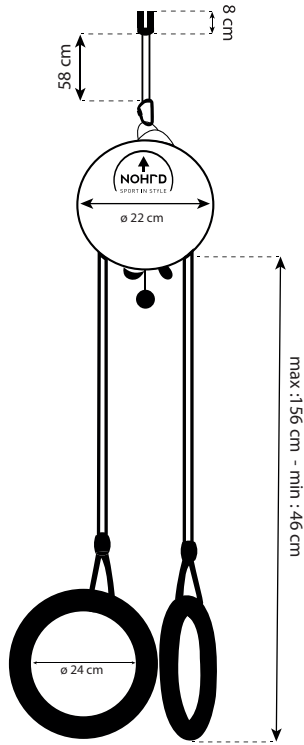

NOHRD Sling

DÉTAILS TECHNIQUES

COLISAGE

Gainage

Poids du corps

Deux anneaux en bois massif

Epaisseur anneaux

Bille réglage corde

Longueur de corde réglable

Cache en bois massif

Accroche mousqueton

Fixation Plafond

Poids

Utilisateur

Bois Labélisé

Fabriqué en Allemagne