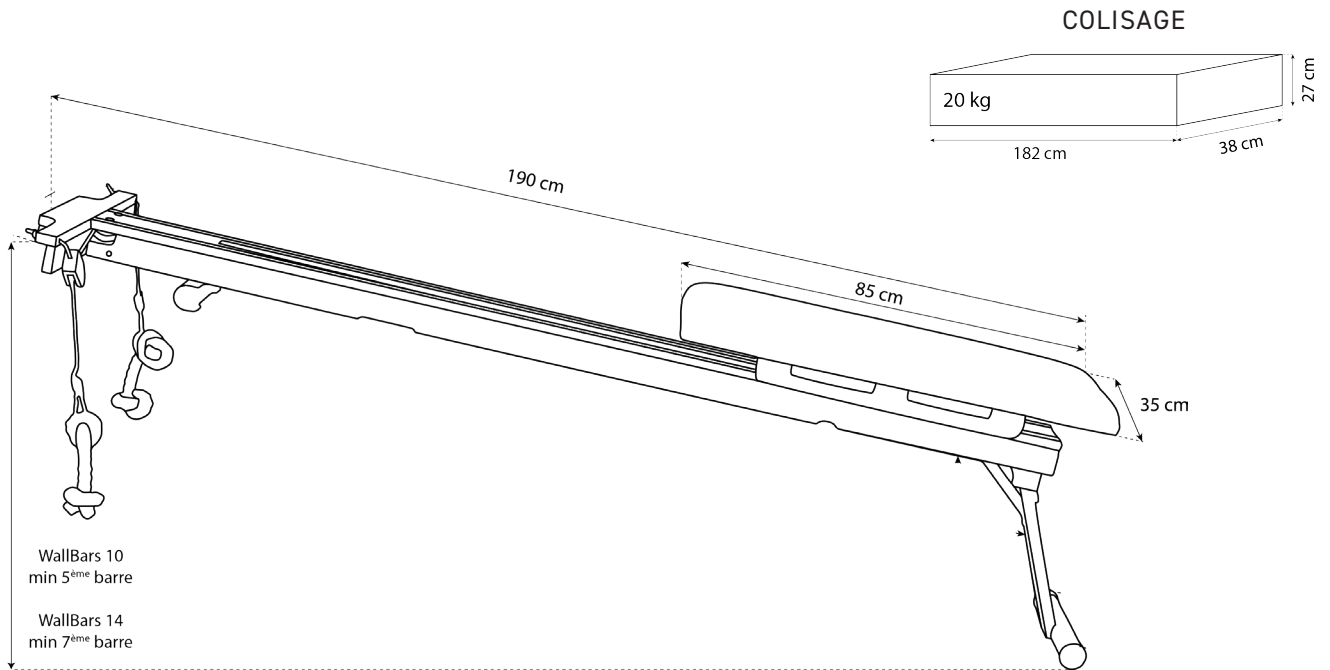

Accessoires WallBars CombiTrainer

DÉTAILS TECHNIQUES - COMBITRAINER

Travail avec

Gainage

Assise
Antidérapante

Rangement
Vertical

Nécessite
WallBars

Poids

Utilisateur

Bois Labélisé

Fabriqué en
Allemagne

Garantie

STRUCTURE BOIS MASSIF DISPONIBLE EN

Hêtre

Chêne

Chêne
Vintage

Club Sport

All Black

Merisier

Noyer

OPTIONS COMPATIBLES