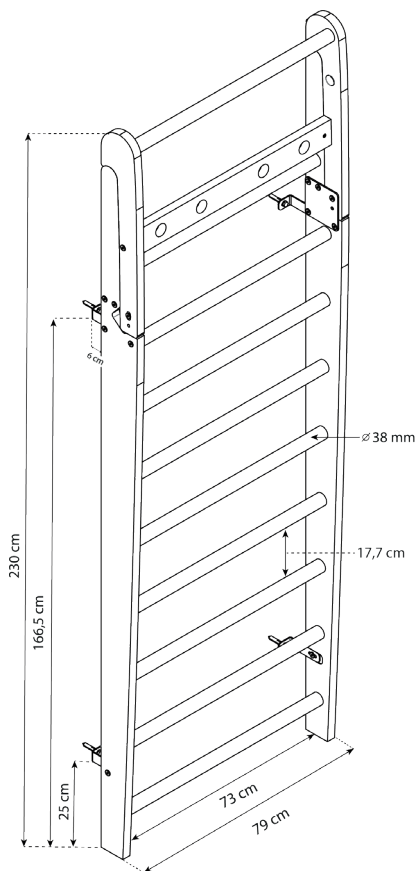

### COLISAGE

Etirement

Gainage

Bras Amovible

10 barres

Poids

Utilisateur  
POIDS  
MAX.  
120 KG

Fixation  
Mur Plein