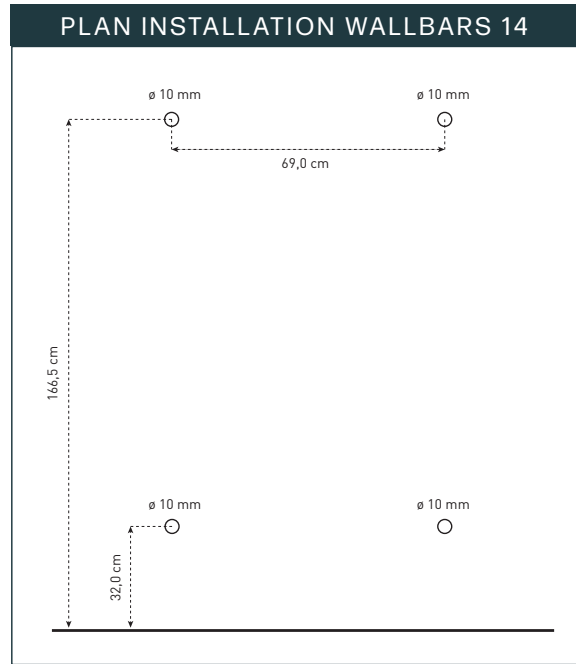

### COLISAGE

Etirement

Gainage

Bras Amovible

10 barres

Poids

Utilisateur

Fixation  
Mur Plein