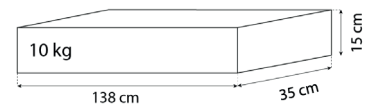

COLISAGE

Gainage