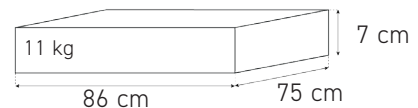

DÉTAILS TECHNIQUES - WALLBARS DESK

COLISAGE

Poids

Bois Labélisé

STRUCTURE BOIS MASSIF DISPONIBLE EN

Hêtre

Chêne

Chêne
Vintage