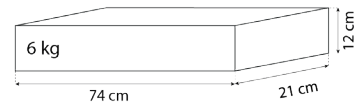

Noyer

Accessoires WallBars MultiAdapter

DÉTAILS TECHNIQUES - MULTIADAPTER

COLISAGE

Gainage

Poids

Utilisateur

STRUCTURE BOIS MASSIF DISPONIBLE EN