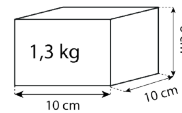

DÉTAILS TECHNIQUES

COLISAGE

300 g

650 g

1 250 g

2 100 g

Force & préhension

Cousue main

Remplissage

Remplissage

Fabriqué en Allemagne

Garantie

300 g - ø 6 cm

650 g - ø 7 cm

1 250 g - ø 8 cm

2 100 g - ø 10 cm