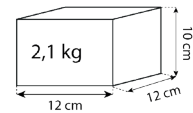

DÉTAILS TECHNIQUES

COLISAGE

300 g

650 g

1 250 g

2 100 g

Force & préhension

Cousue main

Remplissage

Remplissage

Fabriqué en Allemagne

Garantie

300 g - ø 6 cm

650 g - ø 7 cm

1 250 g - ø 8 cm

2 100 g - ø 10 cm