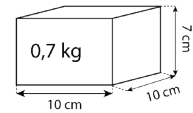

DÉTAILS TECHNIQUES

COLISAGE

300 g

650 g

1 250 g

2 100 g

Force & préhension

Cousue main

Remplissage

Remplissage

Fabriqué en Allemagne

Garantie

300 g - ø 6 cm

650 g - ø 7 cm

1 250 g - ø 8 cm

2 100 g - ø 10 cm