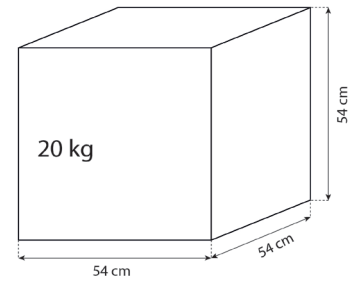

DÉTAILS TECHNIQUES

COLISAGE

49 cubes en bois massif

4 roulettes de déplacement

Poids

Matériaux

Bois Labélisé

Fabriqué en Allemagne