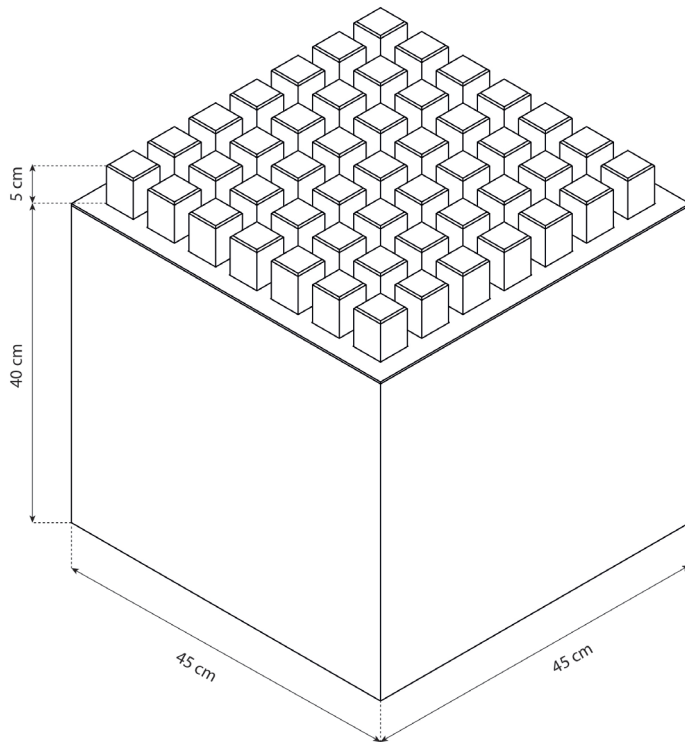

DÉTAILS TECHNIQUES

COLISAGE

49 cubes en bois massif

4 roulettes de déplacement

Poids

Matériaux

Bois Labélisé

Fabriqué en Allemagne

Garantie

STRUCTURE BOIS CONTREPLAQUÉ - CUBE EN BOIS MASSIF - DISPONIBLE EN

Hêtre

Chêne

Chêne Vintage

Club Sport

All Black

Merisier