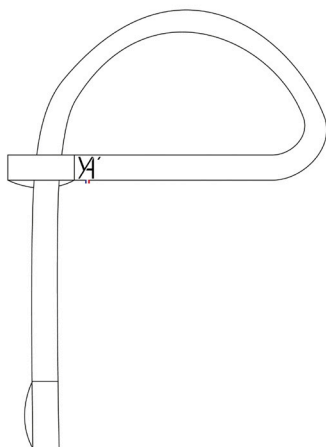

SANGLE DE TRANSPORT TRAVELLING STRAP

La YA'Belt est une sangle d'étirement qui se transforme en sangle de transport pour votre tapis de fitness YA'Mat.

ON LA MONTE ENSEMBLE ?

The YA'Belt is a stretching strap that transforms into a travelling strap for your YA'Mat fitness mat.

LET'S PUT IT TOGETHER ?

1

2