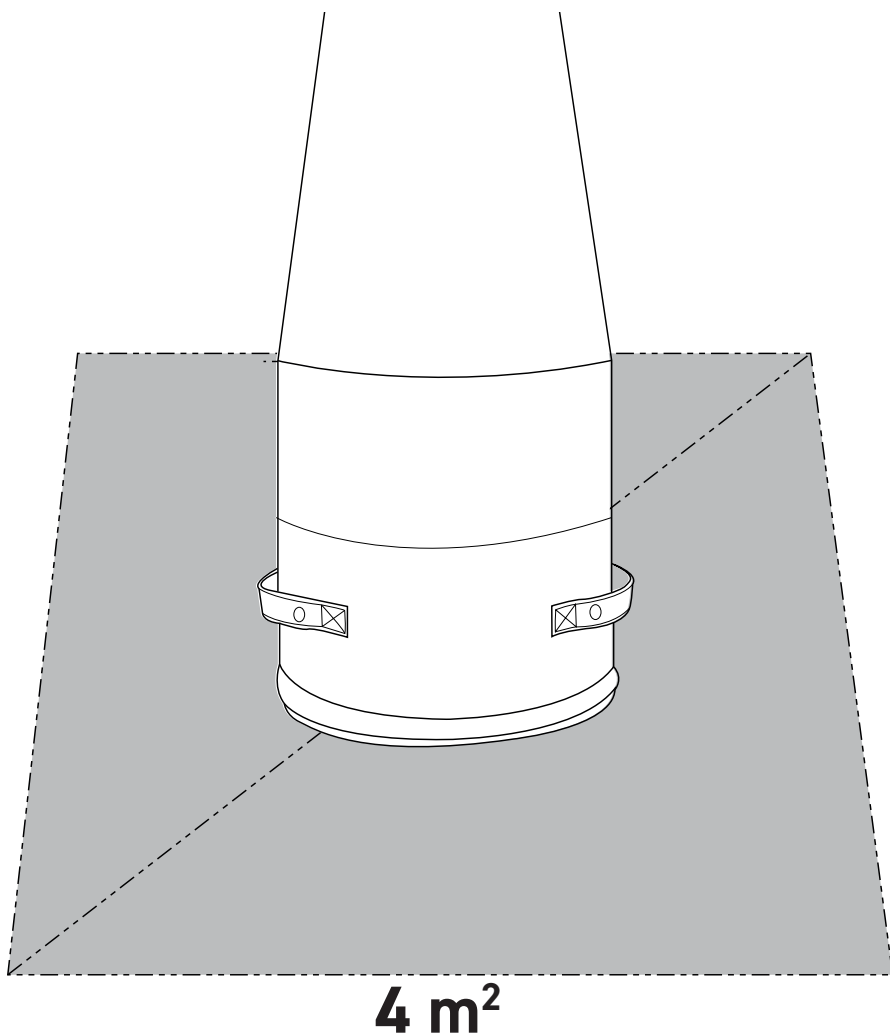

## PRODUCT INFORMATION

**Modèle :**

YA'Fi

**Dimensions :**

Diamètre au sol : 60 cm

Hauteur : 175 cm

Poids : 75 kg

**Composition :**

## SURFACE D'UTILISATION SPACE NEEDED

Pour déplacer le YA'Fi, faites le basculer à l'horizontale puis rouler au sol.  
Dimensions du YA'Fi : 60 x 175 cm

*To move the YA'Fi, fall it down and make it roll on the floor.  
YA'Fi's size : 60 x 175 cm*