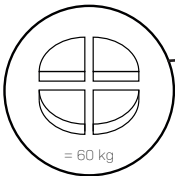

## PRODUCT INFORMATION

**Modèle :**

YA'Fi

**Dimensions :**

Diamètre au sol : 60 cm

Hauteur : 175 cm

Poids : 75 kg

**Composition :**

**Model :**

YA'Fi

**Measurements :**

Diameter : 60 cm

Height : 175 cm

Weight : 75 kg

**Composition :**

Genuine or Artificial Leather (polyurethane, microfiber, polyamide), concrete, memory foam, strap, seat belt

## SURFACE D'UTILISATION SPACE NEEDED

Pour déplacer le YA'Fi, faites le basculer à l'horizontale puis rouler au sol.  
Dimensions du YA'Fi : 60 x 175 cm

*To move the YA'Fi, fall it down and make it roll on the floor.  
YA'Fi's size : 60 x 175 cm*