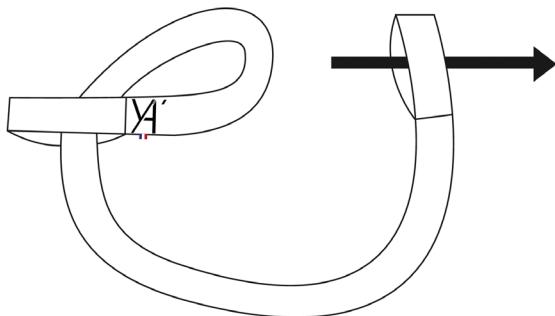

YA'Mat

Measurements :

Lenght : 180 cm

Width : 60 cm

Thickness : 0,4 cm

Weight: 2,5 kg

Composition :

Cork, natural rubber

Delivery 1 boxe:

62 x 12 x 12 cm - 3kg

Function :

Wellness - Stretching

OPTION YA'BELT - SANGLE D'ÉTIREMENT ET DE TRANSPORT OPTION YA'BELT - STRECHING & TRAVELLING STRAP

La YA'Belt est une sangle d'étirement qui se transforme en sangle de transport pour votre tapis de fitness YA'Mat.

ON LA MONTE ENSEMBLE ?

The YA'Belt is a stretching strap that transforms into a travelling strap for your YA'Mat fitness mat.

LET'S PUT IT TOGETHER ?

1

2

3

4

CONTACT