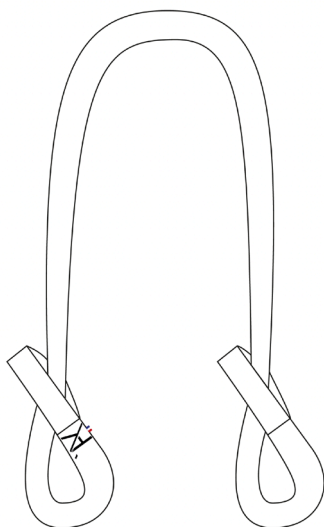

YA'Mat

Measurements :

Lenght : 180 cm

Width : 60 cm

Thickness : 0,4 cm

Weight: 2,5 kg

Composition :

Cork, natural rubber

Delivery 1 boxe:

62 x 12 x 12 cm - 3kg

Function :

Wellness - Stretching

OPTION YA'BELT - SANGLE D'ÉTIREMENT ET DE TRANSPORT OPTION YA'BELT - STRECHING & TRAVELLING STRAP

La YA'Belt est une sangle d'étirement qui se transforme en sangle de transport pour votre tapis de fitness YA'Mat.

ON LA MONTE ENSEMBLE ?

The YA'Belt is a stretching strap that transforms into a travelling strap for your YA'Mat fitness mat.

LET'S PUT IT TOGETHER ?

1

2

3

4

CONTACT