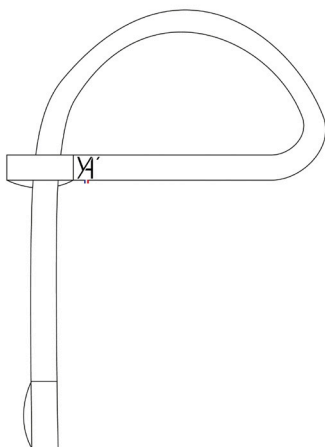

INFORMATIONS PRODUIT

PRODUCT INFORMATION

Modèle :

YA'Mat

Dimensions :

Longueur: 180 cm

Largeur: 60 cm

Épaisseur : 0,4 cm

YA'Mat

Measurements :

Lenght : 180 cm

Width : 60 cm

Thickness : 0,4 cm

Weight: 2,5 kg

Composition :

Cork, natural rubber

Delivery 1 boxe:

62 x 12 x 12 cm - 3kg

Function :

Wellness - Stretching

OPTION YA'BELT - SANGLE D'ÉTIREMENT ET DE TRANSPORT OPTION YA'BELT - STRECHING & TRAVELLING STRAP

La YA'Belt est une sangle d'étirement qui se transforme en sangle de transport pour votre tapis de fitness YA'Mat.

ON LA MONTE ENSEMBLE ?

The YA'Belt is a stretching strap that transforms into a travelling strap for your YA'Mat fitness mat.

LET'S PUT IT TOGETHER ?

1

2

3

4

CONTACT