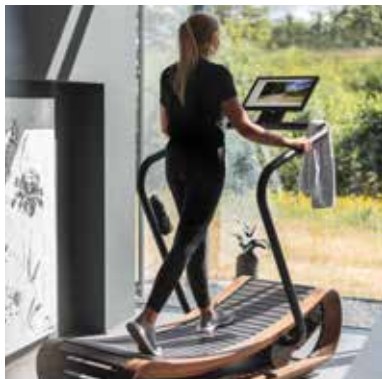

NOHRD BIKE

117 cm
113 cm
60 cm

60 kg

2 x

200 kg

SPRINTBOK

175 cm
180 cm
86 cm

160 kg