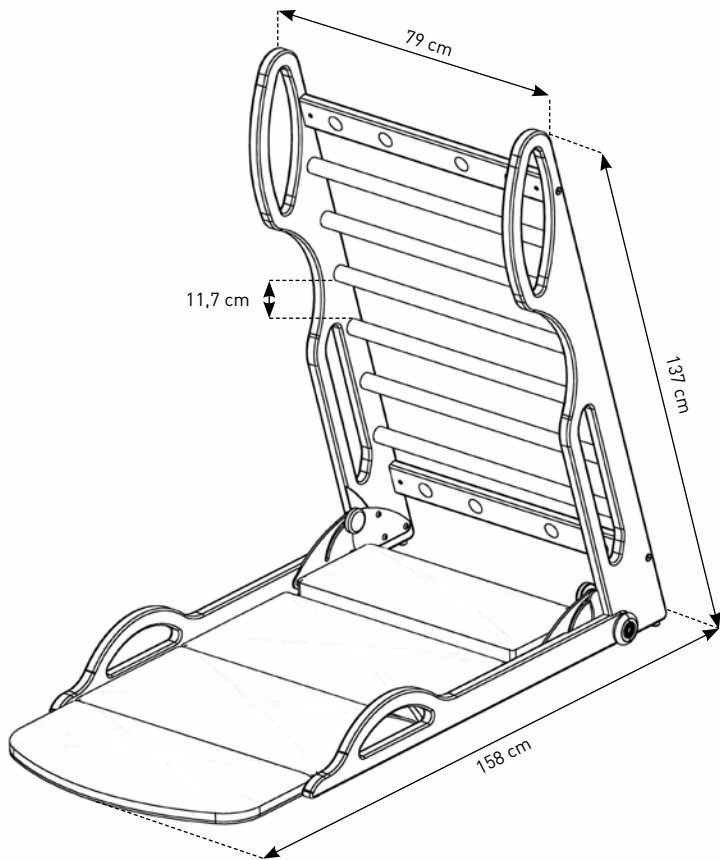

WATERGRINDER

120 cm
110 cm
80 cm

50 kg

3 x

120 kg

EAU-ME BOARD

17 cm
ø: 64 cm

10 kg

1 x

250 kg

NOHRD WALL

217 cm
50 cm
121,5 cm

250 kg

1 x

150 kg

ELASKO

158 cm
79 cm
137 cm

40 kg

1 x

120 kg

UNSERE. DNA.

Bei WATERROWER | NOHRD nehmen wir Liebe zum Detail ernst. Wir sind stolz darauf, dass unsere Designs eine gewisse „DNA“ verbindet und höchsten Qualitätsansprüchen unterliegen. Einfach gesagt: unsere Produkte müssen durch ihre Schönheit und Funktionalität herausragen, jedoch vom Design eine geradlinige, effiziente Sprache sprechen.