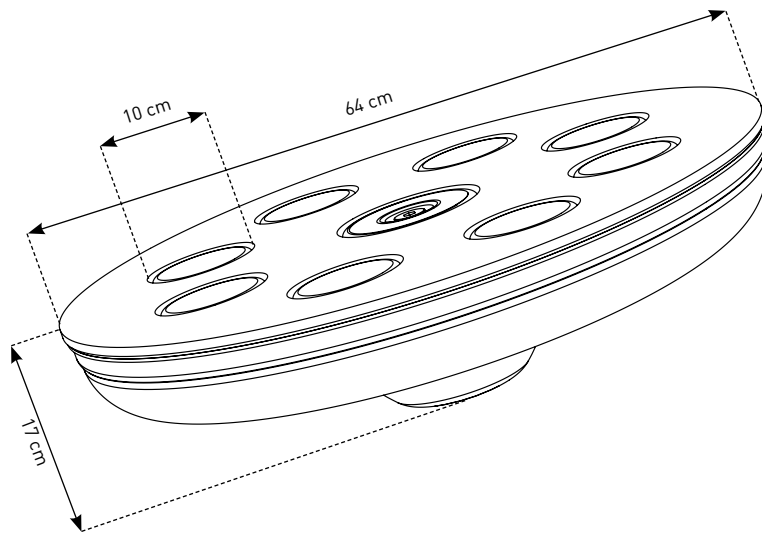

WATERGRINDER

120 cm
110 cm
80 cm

50 kg

3 x

120 kg

EAU-ME BOARD

17 cm
ø: 64 cm

10 kg

1 x

250 kg

NOHRD WALL

217 cm
50 cm
121,5 cm

250 kg

1 x

150 kg

ELASKO

158 cm
79 cm
137 cm

40 kg

1 x

120 kg

UNSERE. DNA.

Bei WATERROWER | NOHRD nehmen wir Liebe zum Detail ernst. Wir sind stolz darauf, dass unsere Designs eine gewisse „DNA“ verbindet und höchsten Qualitätsansprüchen unterliegen. Einfach gesagt: unsere Produkte müssen durch ihre Schönheit und Funktionalität herausragen, jedoch vom Design eine geradlinige, effiziente Sprache sprechen.