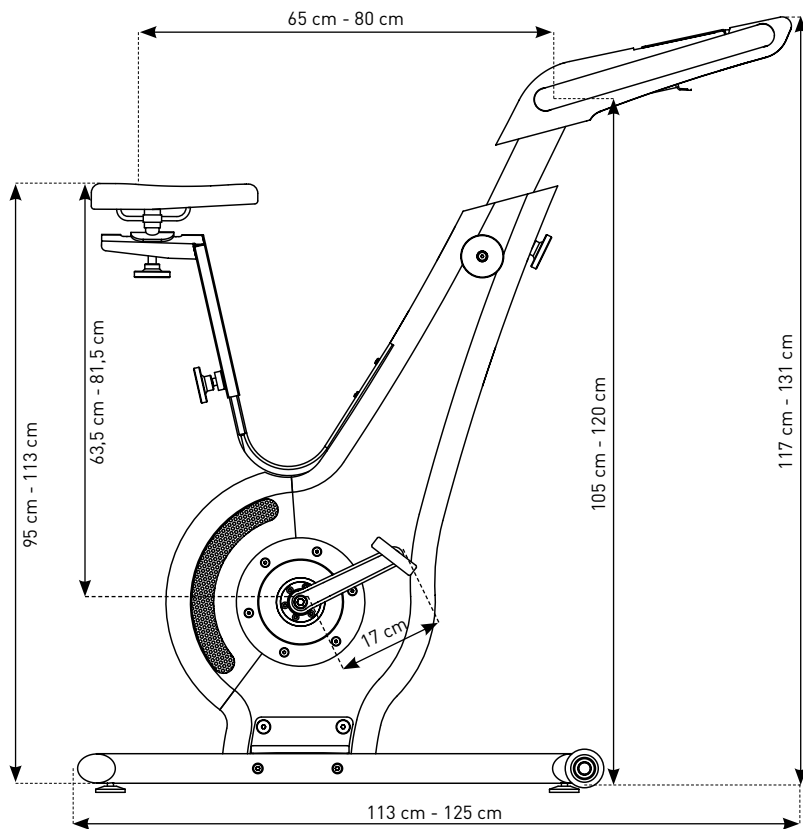

KG 40

180

S4

WaterRower
Digital

Performance Ergometer

220
56
90

KG 33

150

Ergatta Rower

219
56
101

KG 35

180

Z
ZWIFT

BKOOOL

Kinomap

ROUVY
INDOOR CYCLING REALITY

NOHRD BIKE

117 cm
113 cm
60 cm

60 kg

2 x

200 kg

SPRINTBOK

175 cm
180 cm
86 cm

160 kg