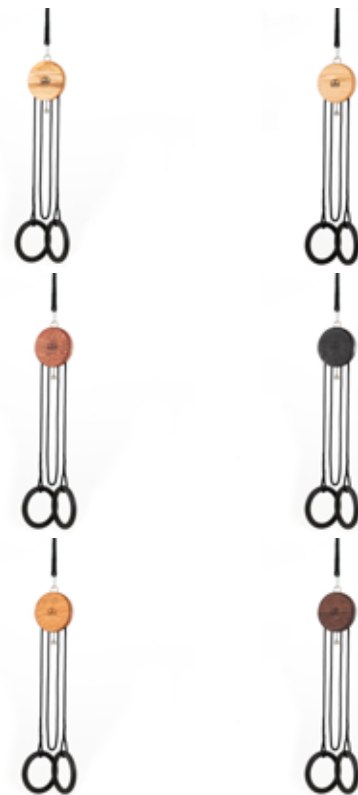

NOHRD DUMBBELLS

135 cm
100 cm
50 cm

9 x

320 kg

5 - 25 kg

NOHRD WEIGHTBENCH

135 cm
35 cm
44 cm

20 kg

1 x

400 kg

NOHRD SLING

© GÜNTER STANDL | HOTEL BERGKRISTALL

JOALI BEING

© JIM KALLIGAS | ACRO SUITES

UND. MEHR.

Inspirieren, motivieren - wir mögen es, beides zu tun. Gerne sind wir Ihnen bei der Planung von Fitnessbereichen behilflich. Falls erwünscht, berät unser Team mit 3D-Visualisierungen, um zu zeigen, wie sich die Produkte in Ihre Planung einfügen. Unser Kundenservice steht für alle Anfragen zur Verfügung, während unsere Homepage laufend Informationen und Inspirationen rund um die Produkte, das Training, die Konnektivität und die WATERROWER | NOHRD Community bietet. Wir sind da.