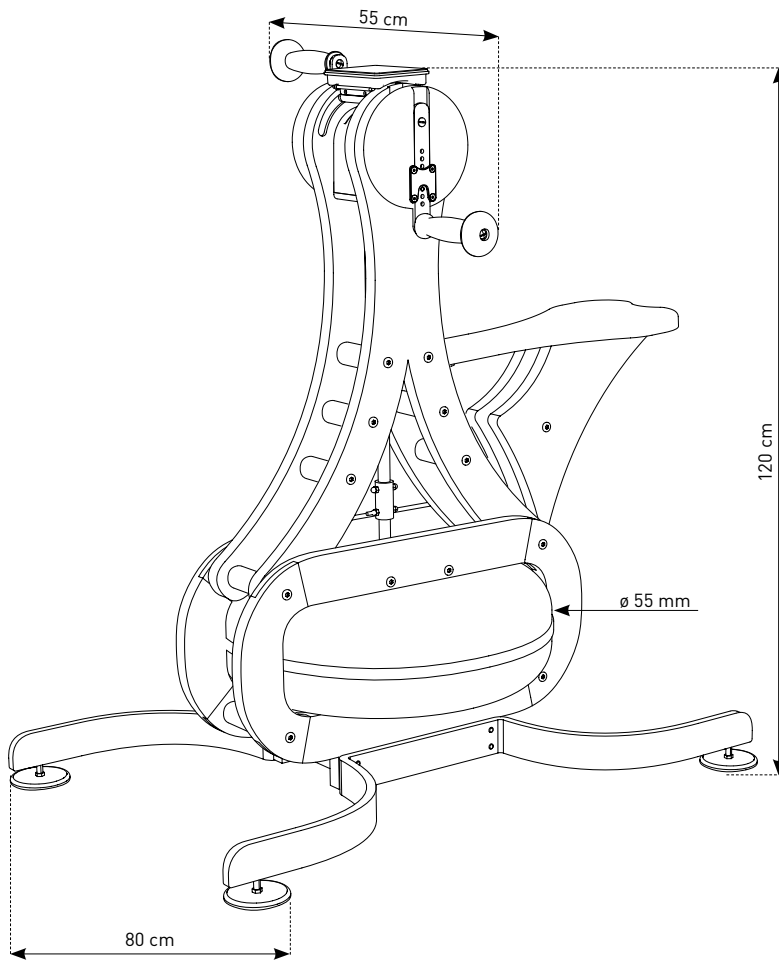

WATERGRINDER

120 cm
110 cm
80 cm

50 kg

3 x

120 kg

EAU-ME BOARD

17 cm
ø: 64 cm

10 kg