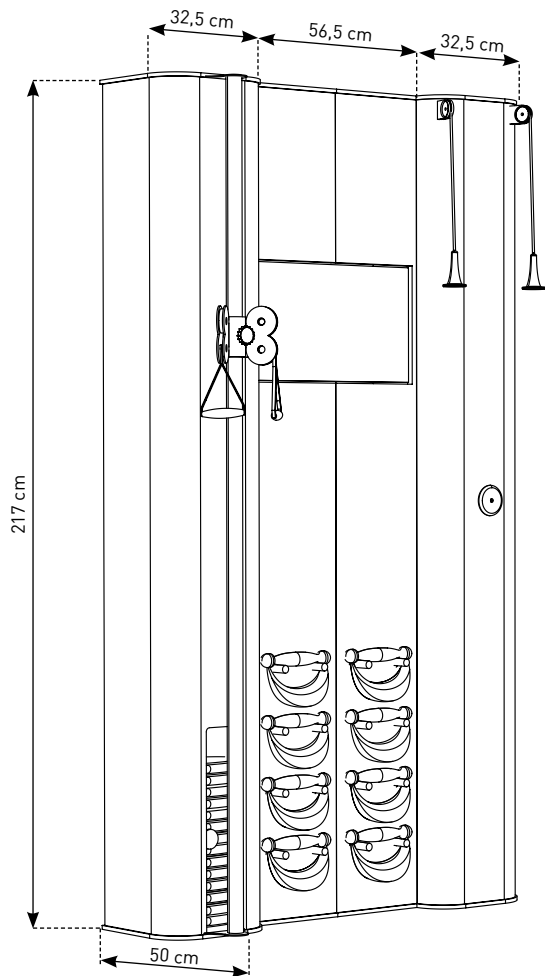

87 cm
34 cm
34 cm

50 kg

157 cm
22 cm
8,6 cm

45 kg

1 - 2 x

-

3 x

-

WATERGRINDER

120 cm
110 cm
80 cm

50 kg

3 x

120 kg

EAU-ME BOARD

17 cm
ø: 64 cm

10 kg

1 x

250 kg

NOHRD WALL

217 cm
50 cm
121,5 cm

250 kg

1 x

150 kg

ELASKO