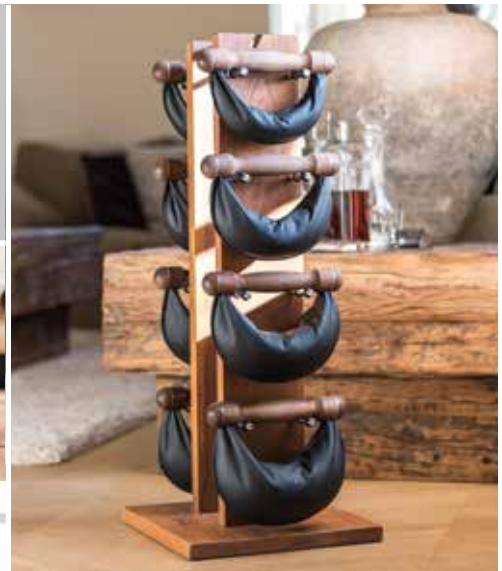

WALLBARS

230 cm
13 cm
79 cm

19/21 kg

1 x

120 kg

SWING

13 - 20 cm
25 cm
6 - 12 cm

1-8 kg