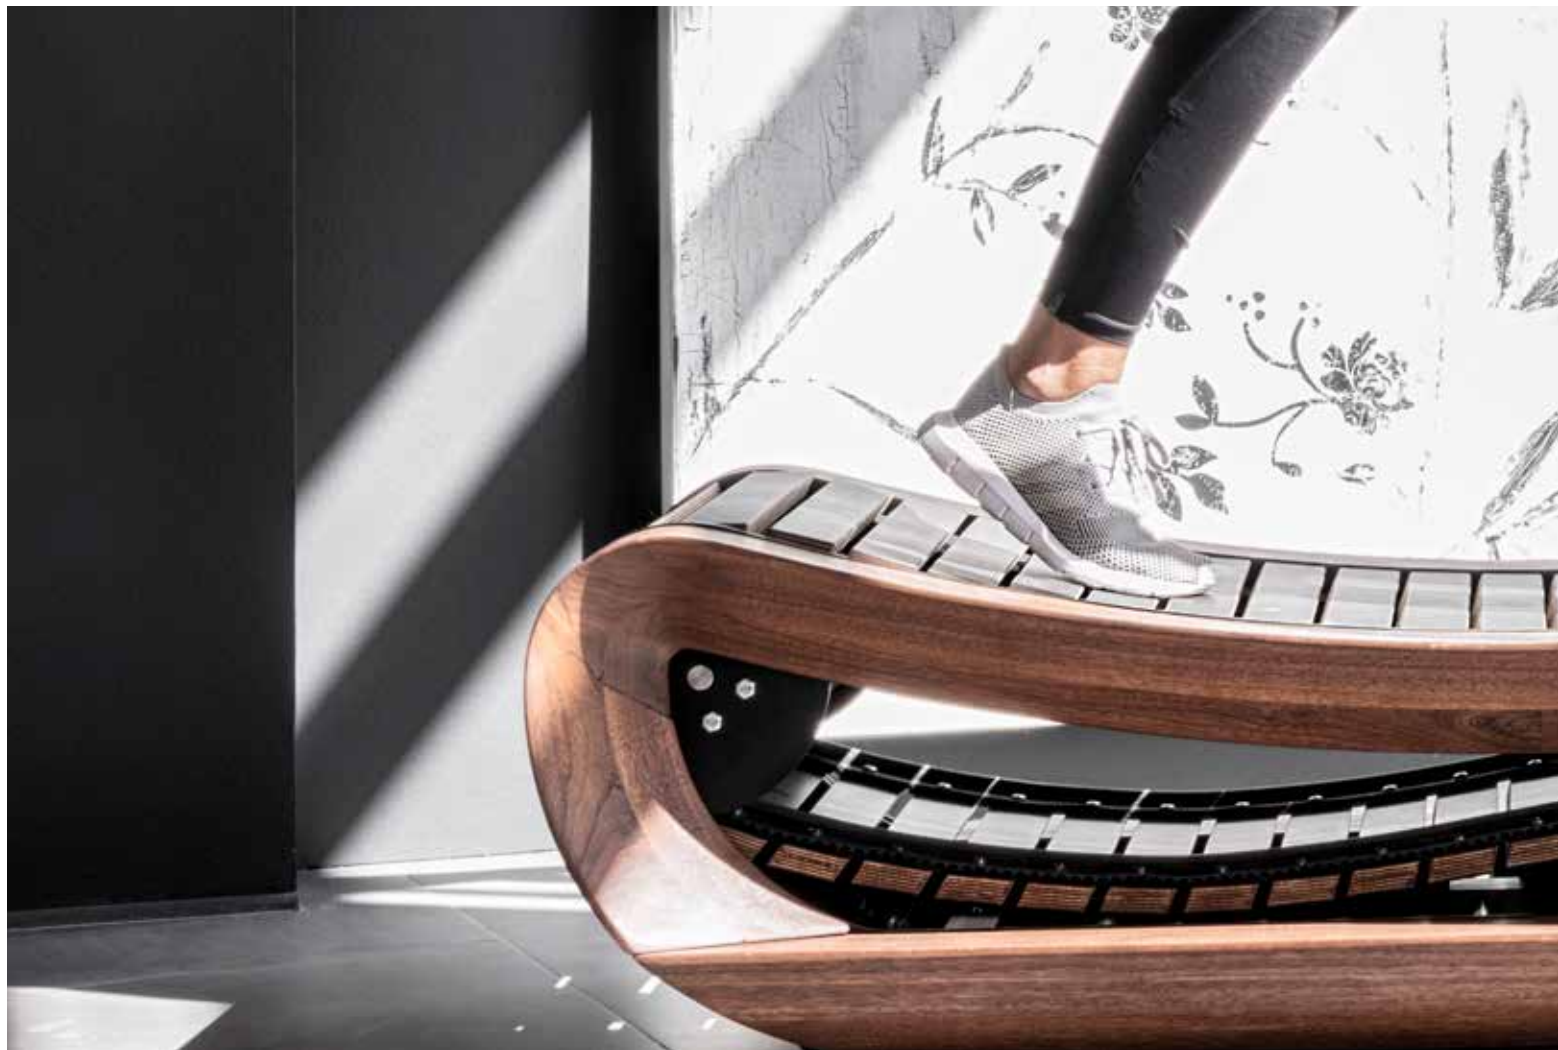

NOHRD BIKE

117 cm
113 cm
60 cm

60 kg

2 x

200 kg

SPRINTBOK

175 cm
180 cm
86 cm

160 kg