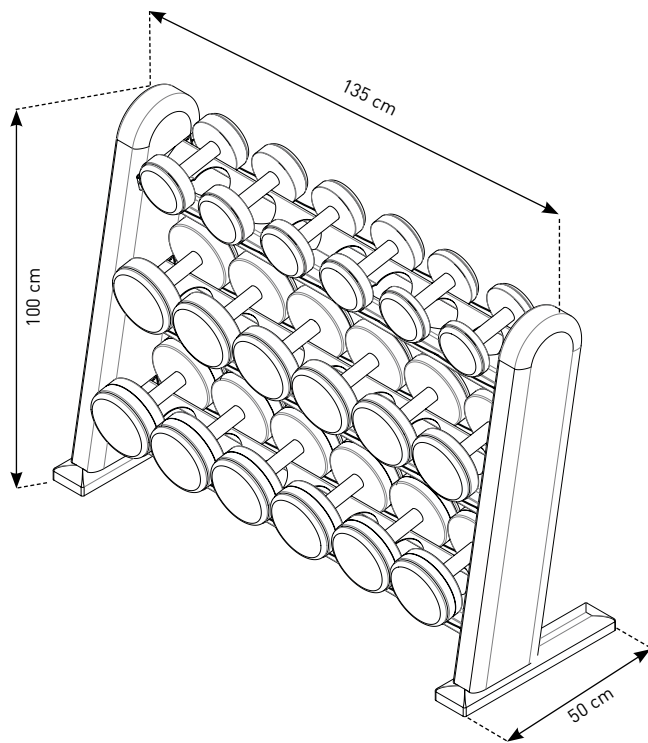

1 x

250 kg

NOHRD WALL

217 cm
50 cm
121,5 cm

250 kg

1 x

150 kg

ELASKO

158 cm
79 cm
137 cm

40 kg

1 x

120 kg

UNSERE. DNA.

Bei WATERROWER | NOHRD nehmen wir Liebe zum Detail ernst. Wir sind stolz darauf, dass unsere Designs eine gewisse „DNA“ verbindet und höchsten Qualitätsansprüchen unterliegen. Einfach gesagt: unsere Produkte müssen durch ihre Schönheit und Funktionalität herausragen, jedoch vom Design eine geradlinige, effiziente Sprache sprechen.

NOHRD DUMBBELLS

135 cm
100 cm
50 cm

9 x

320 kg

5 - 25 kg

NOHRD WEIGHTBENCH

135 cm
35 cm
44 cm

20 kg