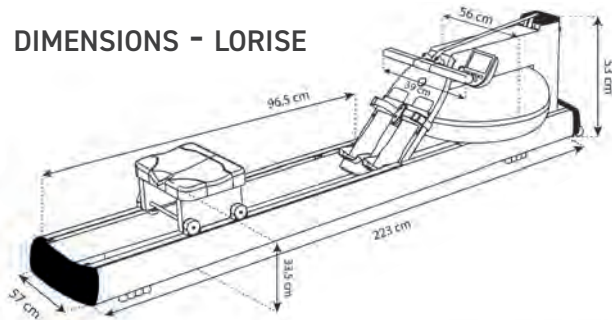

DIMENSIONS - LORISE

DIMENSIONS - HIRISE

# WaterRower M1

Le WaterRower en aluminium avec moniteur S4

 Différent par rapport au WaterRower Original

Cuve scellée en polycarbonate (14-19 litres)

Chassis en Aluminium

Palonnier L : 39 cm

Cale-pieds pro