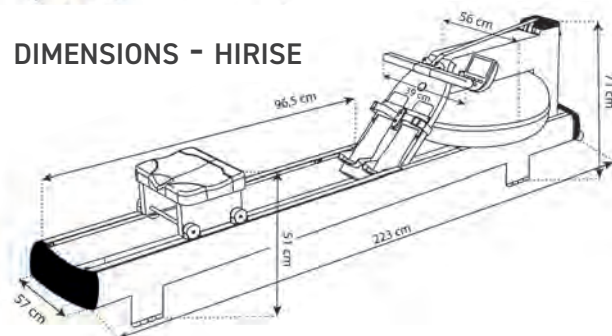

DIMENSIONS - LORISE

DIMENSIONS - HIRISE

# WaterRower M1

Le WaterRower en aluminium avec moniteur S4

 Différent par rapport au WaterRower Original

Cuve scellée en polycarbonate (14-19 litres)

Chassis en Aluminium

Palonnier L : 39 cm

Cale-pieds pro