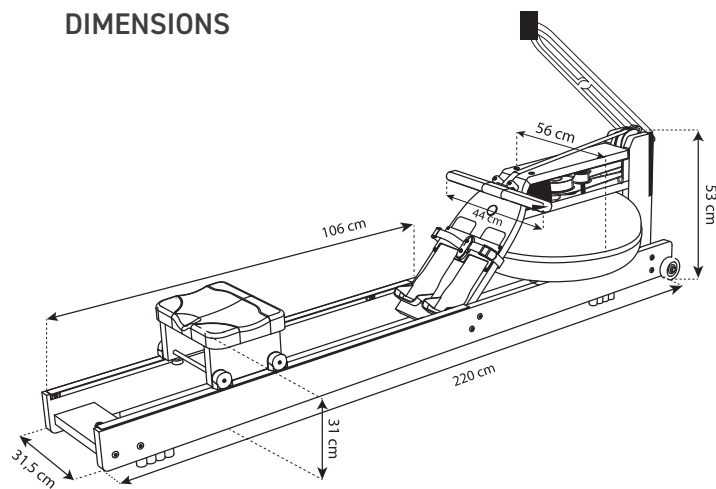

FOCUS RAMEUR

WATERROWER PERFORMANCE - RAMEUR CONNECTÉ AVEC RÉSISTANCE À EAU

WaterRower Performance

DIMENSIONS

Le rameur le plus précis du marché !

Options incluses par rapport au WaterRower Original

Cuve scellée en polycarbonate (14-19 litres)

Chassis Bois massif Chêne

Palonnier L : 44 cm

Cale-pieds pro

Roulettes de déplacement

Bras support inclus

SmartRow inclus

Bluetooth

Poids

Utilisateur

Bois Labélisé

Fabriqués aux États-Unis

Garantie

Apps compatibles SmartRow www.smartrow.fit

Expédition 2 cartons : 227 x 17 x 9 cm | 12 kg - 71 x 65 x 61 cm | 28 kg - Disponible uniquement en chêne.