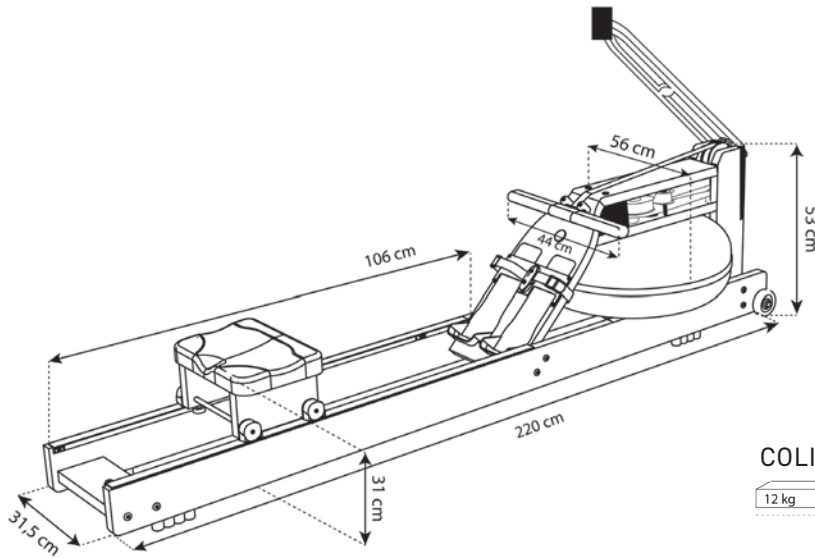

WATERROWER PERFORMANCE

Série Performance Erg

DÉTAILS TECHNIQUES

COLISAGE

Cardio

80% muscles sollicités

Cuve scellée polycarbonate

Chassis Bois massif

Palonnier L : 44 cm

Cale-pieds Pro

Roulettes de déplacement

Moniteur SmartRow

Résistance à eau autorégulatrice

Remplissage Cuve

Poids

Utilisateur

INCLUS

Kit SmartRow

Bras support téléphone & tablette. Adaptateur M

Repose-pieds Pro

Rails XL

Palonnier XL - 440mm

OPTIONS COMPATIBLES

HiRise Adapter (+24cm)