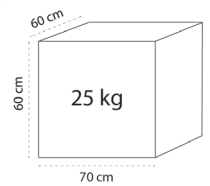

WATERROWER HYBRID

Série A1 - Moniteur A1

DÉTAILS TECHNIQUES

COLISAGE

Cardio

80% muscles sollicités

Cuve scellée polycarbonate

Mono rail en aluminium

Palonnier L : 39 cm

Cale-pieds Pro

Roulettes de déplacement

Moniteur A1

Siège A1

Résistance à eau autorégulatrice

Remplissage Cuve

Poids

Utilisateur

Avec option SmartRow

Bois Labélisé

Fabriqué aux États-Unis

Garantie

CHASSIS BOIS MASSIF DISPONIBLE EN

Chêne

OPTIONS COMPATIBLES

Support ordinateur

Bras support téléphone & tablette

Kit SmartRow

Palonnier XL - 440mm

CONNECTIVITÉ

Application iOS & Android
SmartRow uniquement avec l'option Kit SmartRow.
Compatible Strava, Apple Health, Apple Watch.