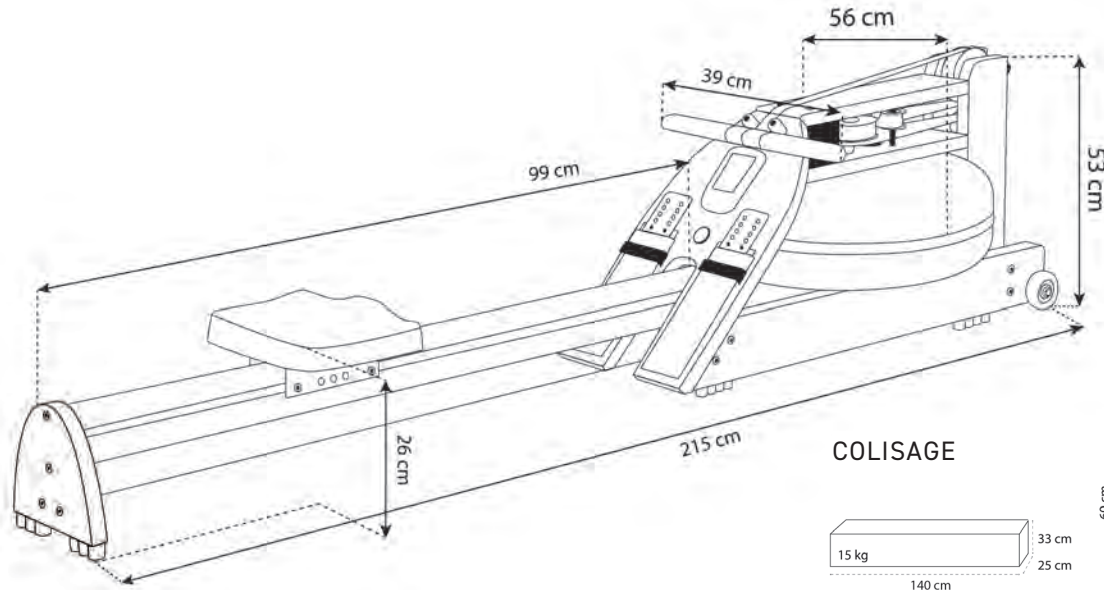

WATERROWER HYBRID

Série A1 - Moniteur S4

DÉTAILS TECHNIQUES

COLISAGE

Cardio

80% muscles sollicités

Cuve scellée polycarbonate

Mono rail en aluminium

Palonnier L : 39 cm

Cale-pieds Pro

Roulettes de déplacement

Moniteur S4

Siège A1

Résistance à eau autorégulatrice

Remplissage Cuve

Poids

Utilisateur

Avec option ComModule

Bois Labélisé

Fabriqué aux États-Unis

Garantie

CHASSIS BOIS MASSIF DISPONIBLE EN

Chêne

Chêne Vintage

OPTIONS COMPATIBLES

Support ordinateur

Bras support téléphone & tablette

Com Module

Palonnier XL - 440mm

CONNECTIVITÉ

Application iOS & Android
SmartRow uniquement avec l'option Kit SmartRow.
Compatible Strava, Apple Health, Apple Watch.

Applications iOS & Android.
Uniquement avec l'option ComModule.
Toutes les apps compatible sur www.waterrower.io