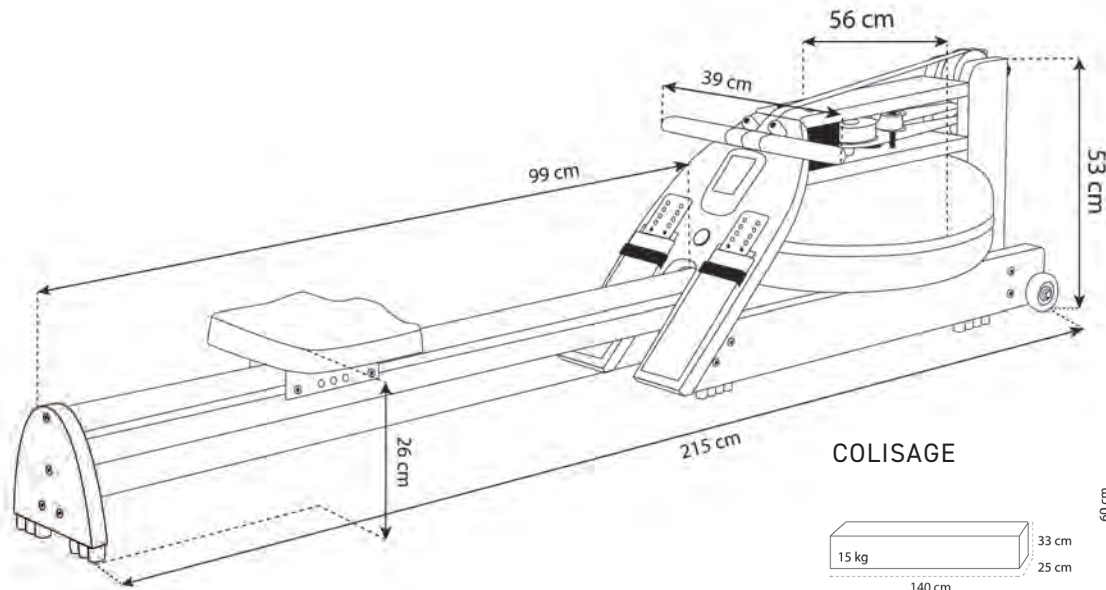

WATERROWER HYBRID

Série A1 - Moniteur A1

DÉTAILS TECHNIQUES

COLISAGE

Cardio

80% muscles sollicités

Cuve scellée polycarbonate

Mono rail en aluminium

Palonnier L : 39 cm

Cale-pieds Pro

Roulettes de déplacement

Moniteur A1

Siège A1

Résistance à eau autorégulatrice

Remplissage Cuve

Poids

Utilisateur

Avec option SmartRow

Bois Labélisé

Fabriqué aux États-Unis

Garantie

CHASSIS BOIS MASSIF DISPONIBLE EN

Chêne

OPTIONS COMPATIBLES

Support ordinateur

Bras support téléphone & tablette

Kit SmartRow

Palonnier XL - 440mm

CONNECTIVITÉ

Application iOS & Android
SmartRow uniquement avec l'option Kit SmartRow.
Compatible Strava, Apple Health, Apple Watch.