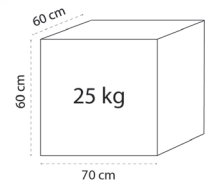

### COLISAGE

Cardio

80% muscles sollicités

Cuve scellée polycarbonate

Mono rail en aluminium

Palonnier L : 39 cm

Cale-pieds Pro

Roulettes de déplacement