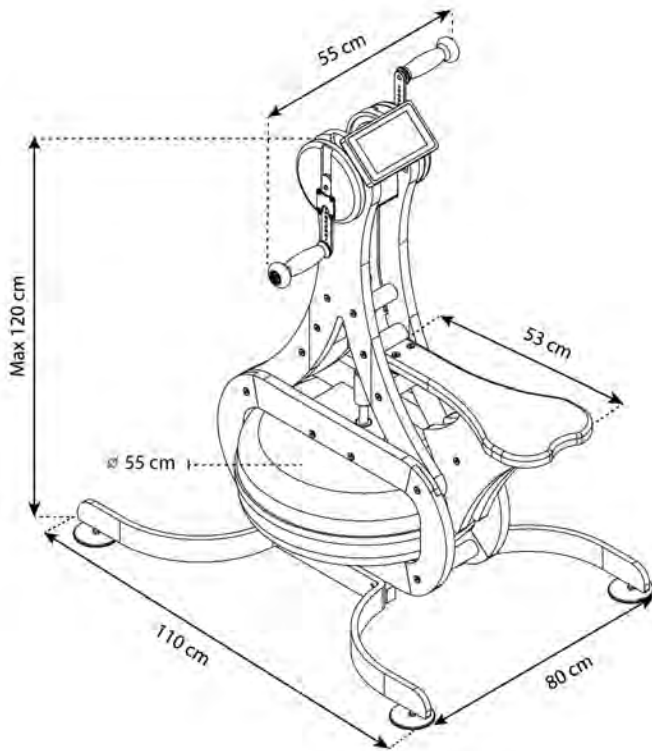

WaterGrinder

DÉTAILS TECHNIQUES