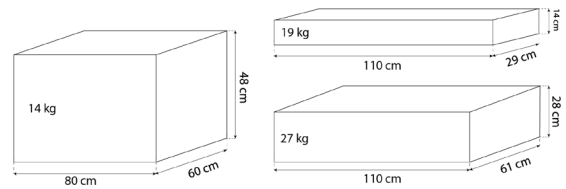

COLISAGE

Cardio
Haut du corps

Musculation
Haut du corps

Résistance à
eau

6 positions
3 hauteurs

8 hauteurs de
manivelle

Positions
d'entraînement

Moniteur G2
Wifi et Bluetooth

Position du
Moniteur G2

Branchement
100 -220 V

Poids à vide
50 KG

Remplissage
Max. Cuve:
20 litres

Utilisateur
POIDS
MAX.
120 KG

Garantie
GARANTIE
2
ANS