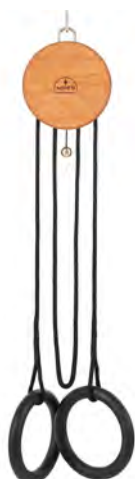

NOHRD Sling

DÉTAILS TECHNIQUES

COLISAGE

Gainage

Poids du corps

Deux anneaux en bois massif

Épaisseur anneaux

Bille réglage corde

Garantie

STRUCTURE BOIS MASSIF DISPONIBLE EN

Hêtre

Chêne

Chêne Vintage

Club Sport

All Black

Merisier

Noyer

OPTIONS COMPATIBLES

Kit d'entretien NOHRD

TARIFS & RÉFÉRENCES

NOHRD Sling

Modèles	Référence	Nom du modèle	Code EAN	Prix HT en €	Prix TTC en €
	28104	NOHRD Sling Chêne	4260263018594	207,50	249,00
	28103	NOHRD Sling Club Sport	4260263018587	215,83	259,00
	28101	NOHRD Sling Hêtre	4260263018563	215,83	259,00
	28108	NOHRD Sling All Black	4260263018631	215,83	259,00
	28105	NOHRD Sling Chêne Vintage	4260263018600	215,83	259,00
	28106	NOHRD Sling Merisier	4260263018617	232,50	279,00
	28107	NOHRD Sling Noyer	4260263018624	240,83	289,00