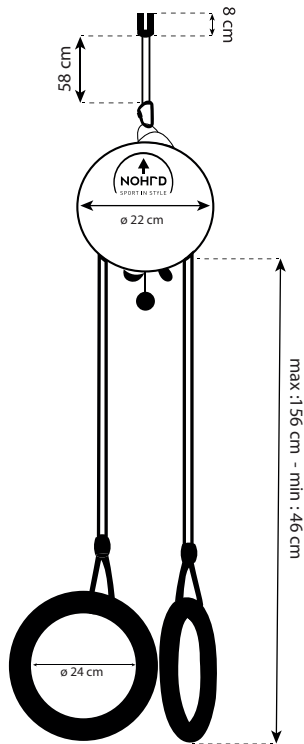

NOHRD Sling

DÉTAILS TECHNIQUES

COLISAGE

Gainage

Poids du corps

Deux anneaux en bois massif

Épaisseur anneaux

Bille réglage corde

Longueur de corde réglable

Cache en bois massif

Accroche mousqueton

Fixation Plafond

Poids

Utilisateur

Bois Labélisé

Fabriqué en Allemagne