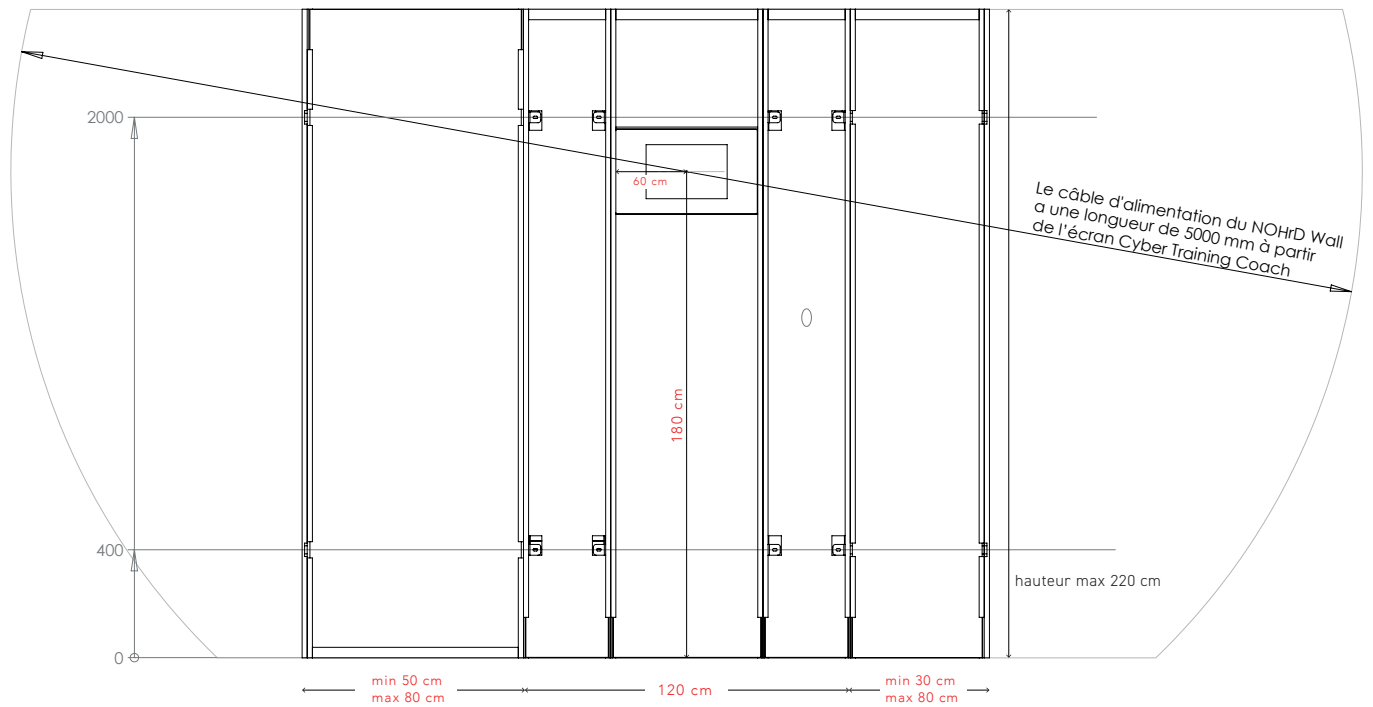

NOHRD Wall Module

PLAN INSTALLATION

TARIFS & RÉFÉRENCES | NOHRD Wall Module

Modèle	Réf	Nom du modèle	Code EAN	Prix HT en €	Prix TTC en €
A - MODULE 1	20101	Machine à câble | Poids - Chêne	4260263014206	1 495,83	1 795,00
	20121	Machine à câble | Poids - Club Sport	4260263014367	1 566,67	1 880,00
	20151	Machine à câble | Poids - Chêne Vintage	4260263022393	1 495,83	1 795,00
	20131	Machine à câble | Poids - Merisier	4260263014411	1 616,67	1 940,00
	20141	Machine à câble | Poids - Noyer	4260263014466	1 654,17	1 985,00
A - MODULE 2	20100	Module Principal - Chêne	4260263014190	2 916,67	3 500,00
	20120	Module Principal - Club Sport	4260263014350	2 958,33	3 550,00
	20150	Module Principal - Chêne Vintage	4260263022409	2 916,67	3 500,00
	20130	Module Principal - Merisier	4260263014404	3 125,00	3 750,00
	20140	Module Principal - Noyer	4260263014459	3 166,67	3 800,00
A - MODULE 3	20105	Ski Trainer - Chêne	4260263017474	1 329,17	1 595,00
	20125	Ski Trainer - Club Sport	4260263017498	1 400,00	1 680,00
	20155	Ski Trainer - Chêne Vintage	4260263022416	1 329,17	1 595,00
	20135	Ski Trainer - Merisier	4260263017504	1 450,00	1 740,00
	20145	Ski Trainer - Noyer	4260263017511	1 487,50	1 785,00
B - Option Espaliers	20104	Espaliers - Chêne	4260263014237	741,67	890,00
	20124	Espaliers - Club Sport	4260263014398	812,50	975,00
	20154	Espaliers - Chêne Vintage	4260263022423	783,33	940,00
	20134	Espaliers - Merisier	4260263014442	862,50	1 035,00
	20144	Espaliers - Noyer	4260263014497	900,00	1 080,00
C - Option Rangement	20103	Étagère - Chêne	4260263014220	445,83	535,00
	20123	Étagère - Club	4260263014381	516,67	620,00
	20153	Étagère - Chêne Vintage	4260263022430	445,83	535,00
	20133	Étagère - Merisier	4260263014435	566,67	680,00
	20143	Étagère - Noyer	4260263014480	604,17	725,00
A 2 a - Option Mini Bar	20200			403,33	490,00
A 2 b - Option Tiroir	20201			120,83	145,00

La configuration minimale du NOHRD Wall se compose obligatoirement dans l'ordre suivant du Module 1 + Module 2 + Module 3 (de gauche à droite). Pour toute demande de devis pour un NOHRD Wall Module, merci de nous indiquer les spécificités de la pièce (type de mur, emplacement des fenêtre, hauteur sous plafond...) et de nous fournir un plan de la pièce.