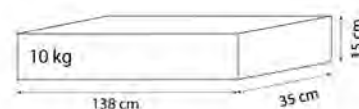

COLISAGE

Gainage