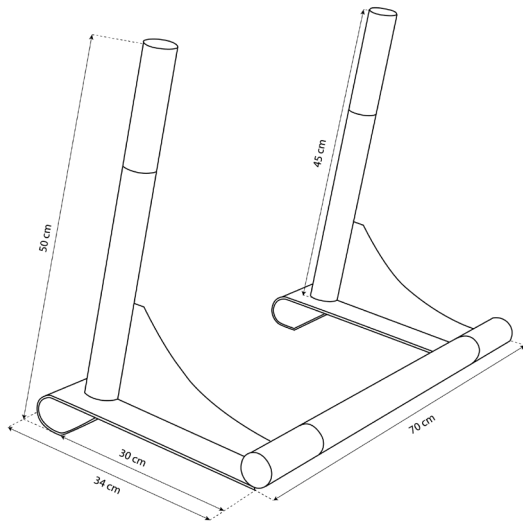

Accessoires WallBars MultiAdapter

DÉTAILS TECHNIQUES - MULTIADAPTER

COLISAGE

Gainage

Poids

Utilisateur

STRUCTURE BOIS MASSIF DISPONIBLE EN

Hêtre

Chêne

Chêne
Vintage

Club Sport

All Black

Merisier

Noyer