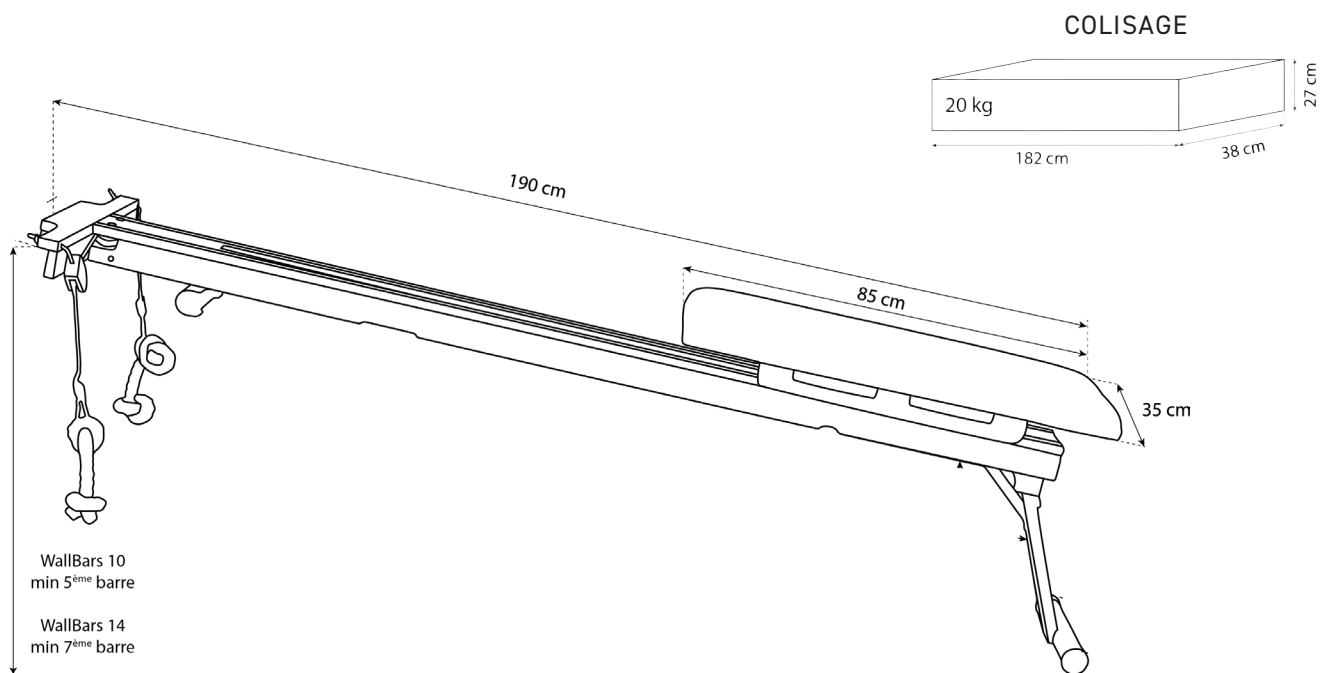

Accessoires WallBars CombiTrainer

DÉTAILS TECHNIQUES - COMBITRAINER

Travail avec

Gainage

Assise
Antidérapante

Rangement
Vertical

Nécessite
WallBars

Poids

Utilisateur

Bois Labélisé

Fabriqué en
Allemagne

Garantie

STRUCTURE BOIS MASSIF DISPONIBLE EN

Hêtre

Chêne

Chêne
Vintage

Club Sport

All Black

Merisier

Noyer

OPTIONS COMPATIBLES