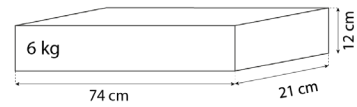

Noyer

Accessoires WallBars MultiAdapter

DÉTAILS TECHNIQUES - MULTIADAPTER

COLISAGE

Gainage

Poids

Utilisateur

STRUCTURE BOIS MASSIF DISPONIBLE EN