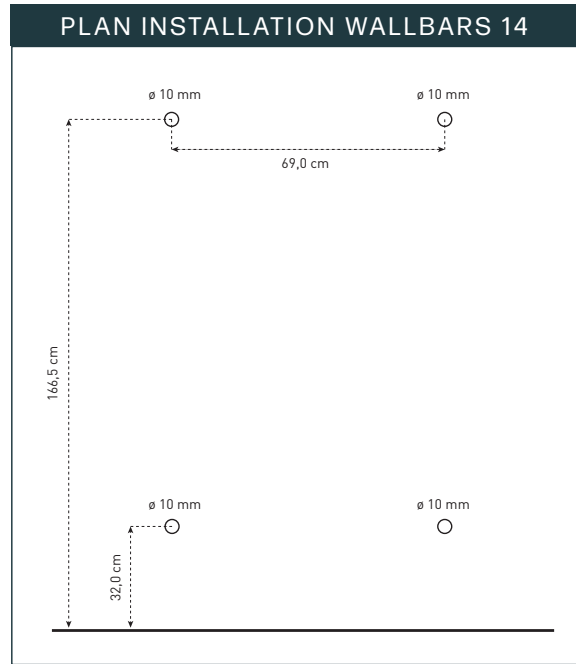

Club Sport

Noyer

Banc Incliné

WallBars 14 Barres

DÉTAILS TECHNIQUES

COLISAGE

Etirement

Gainage

Bras Amovible

10 barres

Poids

Utilisateur

Fixation
Mur Plein

Bois Labélisé

Fabriqué en
Allemagne

Garantie

STRUCTURE BOIS MASSIF DISPONIBLE EN

Hêtre

Chêne

Chêne
Vintage

Club Sport

All Black

Merisier

Noyer

OPTIONS COMPATIBLES

CombiTrainer

CombiTrainer

Banc Incliné

Réhausseur