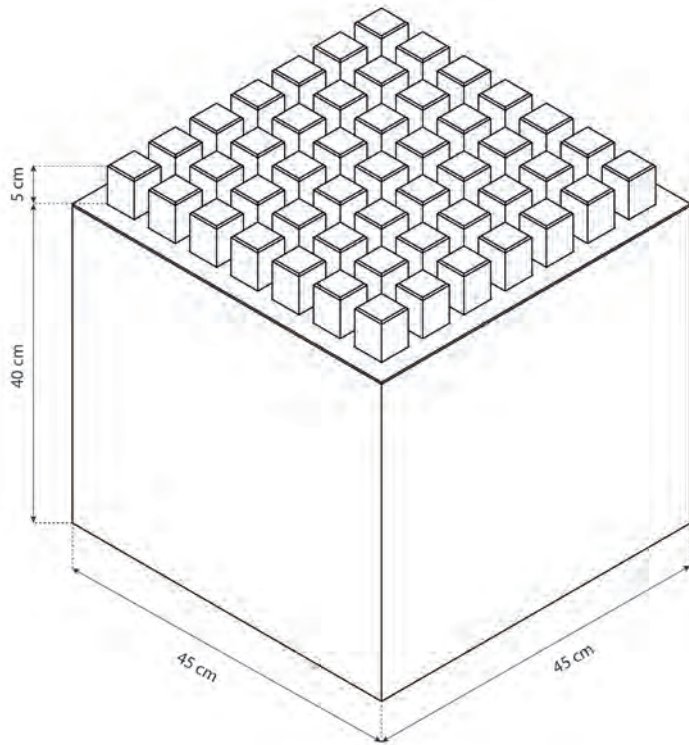

DÉTAILS TECHNIQUES

COLISAGE

49 cubes en bois massif

4 roulettes de déplacement

Poids

Matériaux

Bois Labélisé

Fabriqué en Allemagne

Garantie

STRUCTURE BOIS CONTREPLAQUÉ - CUBE EN BOIS MASSIF - DISPONIBLE EN

Hêtre

Chêne

Chêne Vintage

Club Sport

All Black

Merisier