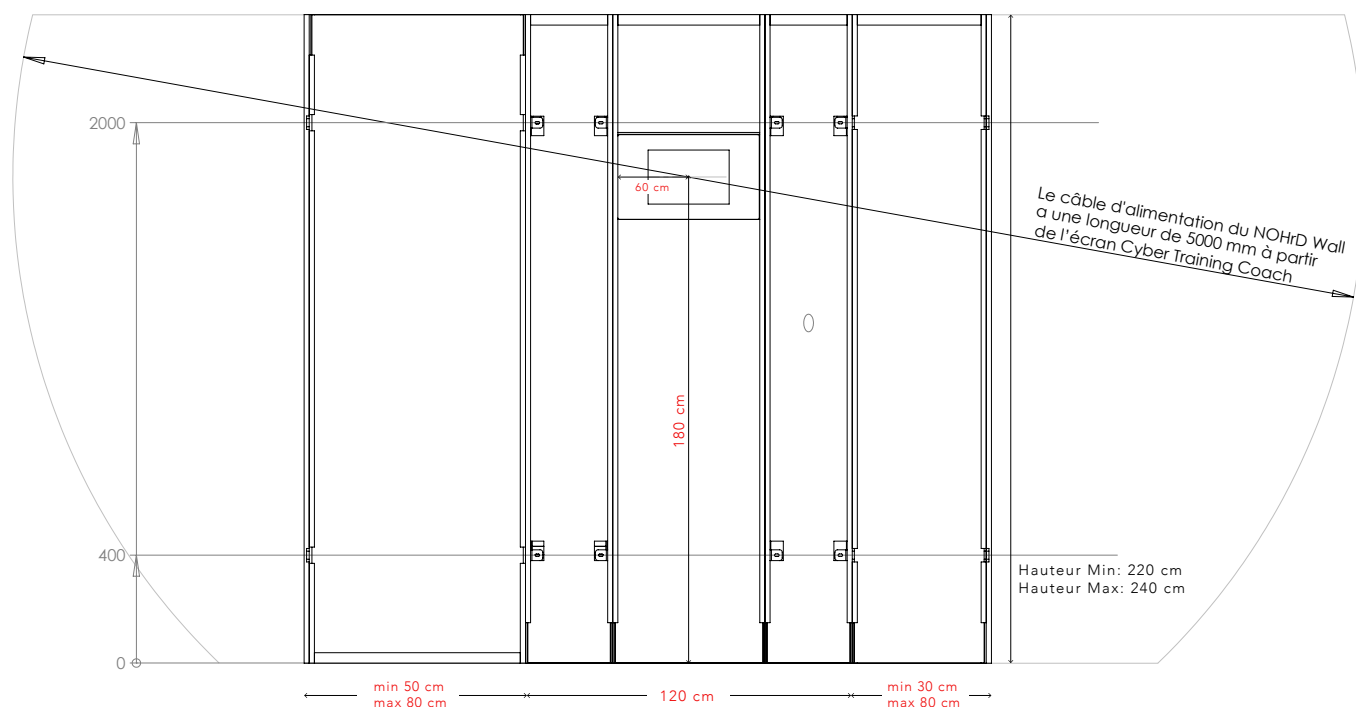

NOHRD Wall Module

PLAN INSTALLATION

TARIFS & RÉFÉRENCES NOHRD Wall Module

Modèle	Réf	Nom du modèle	Code EAN	Prix HT en €	Prix TTC en €
A - NOHRD Wall Module 1 - 2 - 3		NOHRD Wall Module - Frêne			
		NOHRD Wall Module - Club			
		NOHRD Wall Module - Chêne			
		NOHRD Wall Module - Merisier			
		NOHRD Wall Module - Noyer			
B - Option Espaliers	20114	Espaliers - Frêne	4260263014343	741,67	890,00
	20124	Espaliers - Club	4260263014398	812,50	975,00
	20104	Espaliers - Chêne	4260263014237	783,33	940,00
	20134	Espaliers - Merisier	4260263014442	862,50	1 035,00
	20144	Espaliers - Noyer	4260263014497	900,00	1 080,00
C - Option Rangement	20113	Étagère - Frêne	4260263014336	445,83	535,00
	20123	Étagère - Club	4260263014381	516,67	620,00
	20103	Étagère - Chêne	4260263014220	445,83	535,00
	20133	Étagère - Merisier	4260263014435	566,67	680,00
	20143	Étagère - Noyer	4260263014480	604,17	725,00
A 2 a - Option Mini Bar	20200			403,33	490,00
A 2 b - Option Tiroir	20201			120,83	145,00